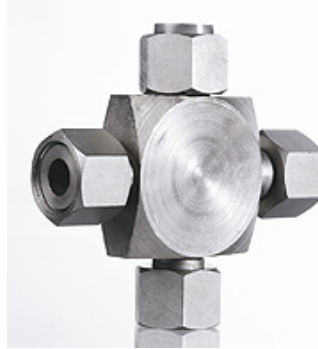

# K AJF

Connector, cross shaped

## Properties

**Connection 1 - 4** ORFS nut threads

**Sealing form 1 - 4** Flat seal

**Design** Connectors

**Construction** K shaped

**Material** Steel

**Surface** electro galvanised

## Item

| Identification  | G1 - G4        | AF<br>(mm) | S1 - S4<br>(mm) |
|-----------------|----------------|------------|-----------------|
| <b>K AJF 04</b> | 9/16"-18 UNF   | 14         | 17              |
| <b>K AJF 06</b> | 11/16" -16 UN  | 19         | 22              |
| <b>K AJF 08</b> | 13/16" -16 UN  | 19         | 24              |
| <b>K AJF 10</b> | 1" -14 UNS     | 27         | 30              |
| <b>K AJF 12</b> | 1.3/16" -12 UN | 30         | 36              |
| <b>K AJF 16</b> | 1.7/16" -12 UN | 37         | 41              |