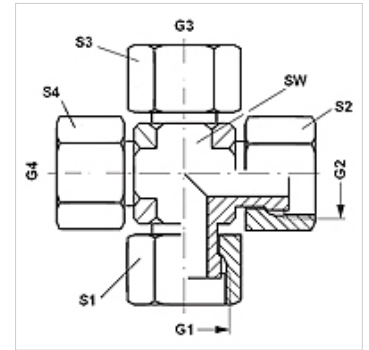

## Properties

**Connection 1 - 4** ORFS nut threads

**Sealing form 1 - 4** Flat seal

**Design** Connectors

**Construction** K shaped

**Material** Steel

**Surface** electro galvanised

## Item

| Identification  | G1 - G4        | AF<br>(mm) | S1 - S4<br>(mm) |
|-----------------|----------------|------------|-----------------|
| <b>K AJF 04</b> | 9/16"-18 UNF   | 14         | 17              |
| <b>K AJF 06</b> | 11/16" -16 UN  | 19         | 22              |
| <b>K AJF 08</b> | 13/16" -16 UN  | 19         | 24              |
| <b>K AJF 10</b> | 1" -14 UNS     | 27         | 30              |
| <b>K AJF 12</b> | 1.3/16" -12 UN | 30         | 36              |
| <b>K AJF 16</b> | 1.7/16" -12 UN | 37         | 41              |