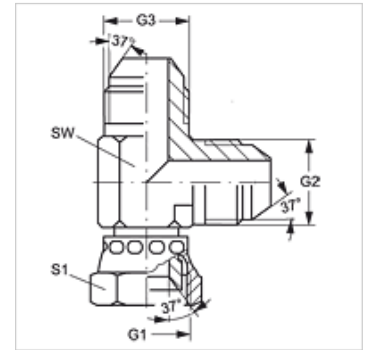

# L AJ HJ VA

Screw-on socket, L shaped

## Properties

<b>Connection 1</b>	UN/UNF nut threads
<b>Sealing form 1</b>	74° inner cone
<b>Connection 2 + 3</b>	UN/UNF external threads
<b>Sealing form 2 + 3</b>	74° outer cone
<b>Design</b>	Adjustable direction screw-on socket
<b>Construction</b>	L shaped
<b>Material</b>	Stainless steel

## Item

Identification	G1	G2 + G3	AF (mm)	S1
L AJ 04 HJ VA	7/16"-20 UNF	7/16"-20 UNF	11	16
L AJ 05 HJ VA	1/2"-20 UNF	1/2"-20 UNF	13	17
L AJ 06 HJ VA	9/16"-18 UNF	9/16"-18 UNF	14	19
L AJ 08 HJ VA	3/4"-16 UNF	3/4"-16 UNF	19	22
L AJ 10 HJ VA	7/8"-14 UNF	7/8"-14 UNF	22	17
L AJ 12 HJ VA	1.1/16" -12 UN	1.1/16" -12 UN	27	32
L AJ 16 HJ VA	1.5/16" -12 UN	1.5/16" -12 UN	33	38
L AJ 20 HJ VA	1.5/8" -12 UN	1.5/8" -12 UN	41	50
L AJ 24 HJ VA	1.7/8" -12 UN	1.7/8" -12 UN	48	55