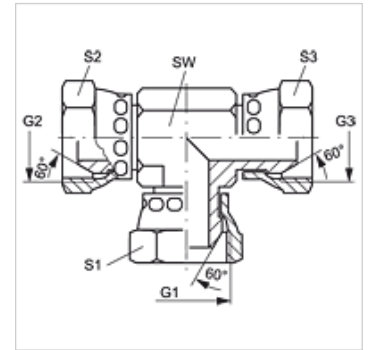

# T AB VA

Screw-on socket, T shaped

## Properties

<b>Connection 1 - 3</b>	BSP nut thread
<b>Sealing form 1 - 3</b>	60° outer cone
<b>Design</b>	Adjustable direction screw-on socket
<b>Construction</b>	T shaped
<b>Material</b>	Stainless steel

## Item

Identification	G1 - G3	AF (mm)	S1 - S3 (mm)
T AB 02 VA	G 1/8" -28	12	14
T AB 04 VA	G 1/4" -19	14	19
T AB 06 VA	G 3/8" -19	17	22
T AB 08 VA	G 1/2" -14	19	27
T AB 12 VA	G 3/4" -14	27	32
T AB 16 VA	G 1" -11	36	41
T AB 20 VA	G 1.1/4" -11	41	50
T AB 24 VA	G 1.1/2" -11	50	55