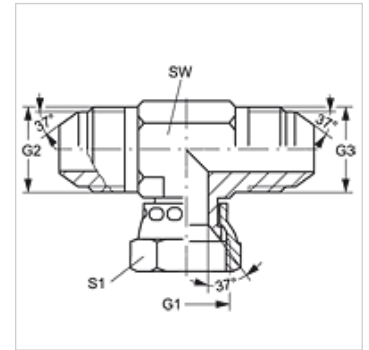

# T AJ HJ VA

Screw-on socket, T shaped

## Properties

<b>Connection 1</b>	UN/UNF nut threads
<b>Sealing form 1</b>	74° inner cone
<b>Connection 2 + 3</b>	UN/UNF external threads
<b>Sealing form 2 + 3</b>	74° outer cone
<b>Design</b>	Adjustable direction screw-on socket
<b>Construction</b>	T shaped
<b>Material</b>	Stainless steel

## Item

Identification	G1	G2 + G3	AF (mm)	S1
T AJ 04 HJ VA	7/16"-20 UNF	7/16"-20 UNF	11	16
T AJ 05 HJ VA	1/2"-20 UNF	1/2"-20 UNF	13	17
T AJ 06 HJ VA	9/16"-18 UNF	9/16"-18 UNF	14	19
T AJ 08 HJ VA	3/4"-16 UNF	3/4"-16 UNF	19	22
T AJ 10 HJ VA	7/8"-14 UNF	7/8"-14 UNF	22	27
T AJ 12 HJ VA	1.1/16" -12 UN	1.1/16" -12 UN	27	32
T AJ 16 HJ VA	1.5/16" -12 UN	1.5/16" -12 UN	33	38
T AJ 20 HJ VA	1.5/8" -12 UN	1.5/8" -12 UN	41	50
T AJ 24 HJ VA	1.7/8" -12 UN	1.7/8" -12 UN	48	55