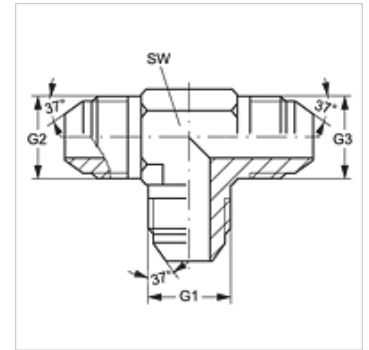

## Connection socket, T shaped

### Properties

**Connection 1 - 3** UN/UNF external threads

**Sealing form 1 - 3** 74° outer cone

**Design** Connection sockets

**Construction** T shaped

**Material** Steel

**Surface** electro galvanised

### Item

Identification	G1 - G3	AF (mm)
T HJ 04	7/16"-20 UNF	11
T HJ 05	1/2"-20 UNF	13
T HJ 06	9/16"-18 UNF	14
T HJ 08	3/4"-16 UNF	19
T HJ 10	7/8"-14 UNF	22
T HJ 12	1.1/16" -12 UN	27
T HJ 14	1.3/16" -12 UN	33
T HJ 16	1.5/16" -12 UN	33
T HJ 20	1.5/8" -12 UN	41
T HJ 24	1.7/8" -12 UN	48
T HJ 32	2.1/2" -12 UN	66

AF = Width across flats