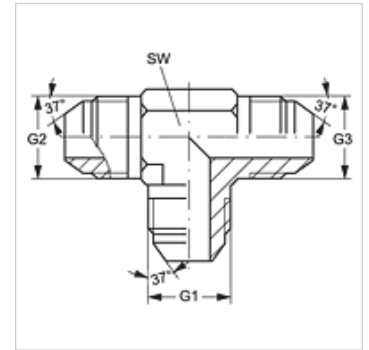

T HJ VA

Connection socket, T shaped

Properties

Connection 1 - 3 UN/UNF external threads

Sealing form 1 - 3 74° outer cone

Design Connection sockets

Construction T shaped

Material Stainless steel

Item

Identification	G1 - G3	AF (mm)
T HJ 04 VA	7/16"-20 UNF	11
T HJ 05 VA	1/2"-20 UNF	13
T HJ 06 VA	9/16"-18 UNF	14
T HJ 08 VA	3/4"-16 UNF	19
T HJ 10 VA	7/8"-14 UNF	22
T HJ 12 VA	1.1/16" -12 UN	27
T HJ 16 VA	1.5/16" -12 UN	33
T HJ 20 VA	1.5/8" -12 UN	41
T HJ 24 VA	1.7/8" -12 UN	48

AF = Width across flats

Product versions

T HJ Connection socket, T shaped, Steel