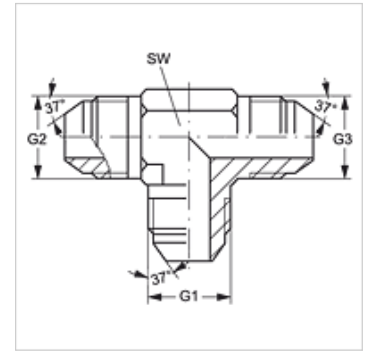

T HJ VA

Connection socket, T shaped

Properties

Connection 1 - 3 UN/UNF external threads

Sealing form 1 - 3 74° outer cone

Design Connection sockets

Construction T shaped

Material Stainless steel

Item

Identification	G1 - G3	AF (mm)
T HJ 04 VA	7/16"-20 UNF	11
T HJ 05 VA	1/2"-20 UNF	13
T HJ 06 VA	9/16"-18 UNF	14
T HJ 08 VA	3/4"-16 UNF	19
T HJ 10 VA	7/8"-14 UNF	22
T HJ 12 VA	1.1/16" -12 UN	27
T HJ 16 VA	1.5/16" -12 UN	33
T HJ 20 VA	1.5/8" -12 UN	41
T HJ 24 VA	1.7/8" -12 UN	48

AF = Width across flats

Product versions

T HJ Connection socket, T shaped, Steel