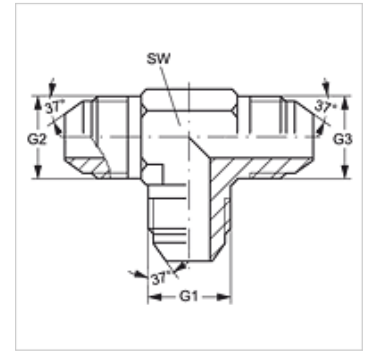

## Properties

Connection 1 - 3 UN/UNF external threads

Sealing form 1 - 3 74° outer cone

Design Connection sockets

Construction T shaped

Material Stainless steel

## Item

Identification	G1 - G3	AF (mm)
T HJ 04 VA	7/16"-20 UNF	11
T HJ 05 VA	1/2"-20 UNF	13
T HJ 06 VA	9/16"-18 UNF	14
T HJ 08 VA	3/4"-16 UNF	19
T HJ 10 VA	7/8"-14 UNF	22
T HJ 12 VA	1.1/16" -12 UN	27
T HJ 16 VA	1.5/16" -12 UN	33
T HJ 20 VA	1.5/8" -12 UN	41
T HJ 24 VA	1.7/8" -12 UN	48

AF = Width across flats