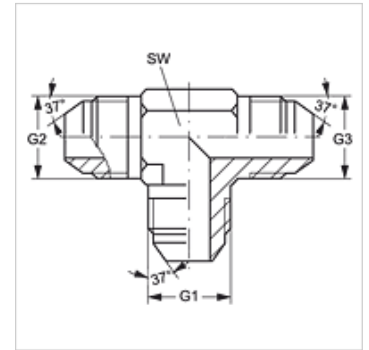

# T HJ VA

Connection socket, T shaped

## Properties

Connection 1 - 3	UN/UNF external threads
Sealing form 1 - 3	74° outer cone
Design	Connection sockets
Construction	T shaped
Material	Stainless steel

## Item

Identification	G1 - G3	AF (mm)
T HJ 04 VA	7/16"-20 UNF	11
T HJ 05 VA	1/2"-20 UNF	13
T HJ 06 VA	9/16"-18 UNF	14
T HJ 08 VA	3/4"-16 UNF	19
T HJ 10 VA	7/8"-14 UNF	22
T HJ 12 VA	1.1/16" -12 UN	27
T HJ 16 VA	1.5/16" -12 UN	33
T HJ 20 VA	1.5/8" -12 UN	41
T HJ 24 VA	1.7/8" -12 UN	48

AF = Width across flats