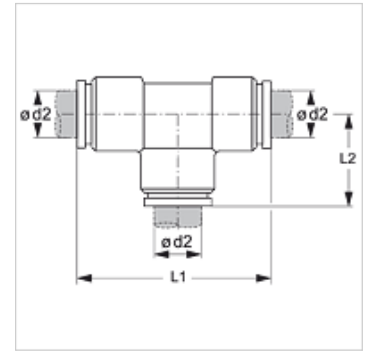

# TR T VB

Connector for Tecalan pipe

## Properties

**Construction** T shaped

**Design** Connector

**Material** Brass

**Surface** nickel plated

## Item

Identification	Ø d2 (mm)	L1 (mm)	L2 (mm)
TR 04 T VB	4	36,4	18,2
TR 05 T VB	5	38,4	19,2
TR 06 T VB	6	39,4	19,7
TR 08 T VB	8	46,4	23,2
TR 10 T VB	10	55,0	27,5
TR 12 T VB	12	51,0	25,5
TR 14 T VB	14	58,2	29,1