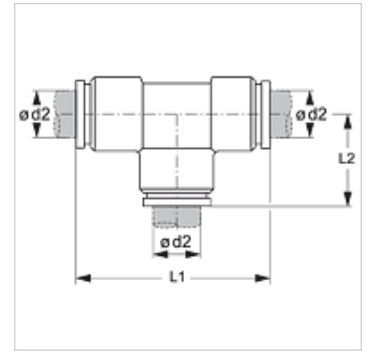

# TR T VB

Connector for Tecalan pipe

## Properties

**Construction** T shaped

**Design** Connector

**Material** Brass

**Surface** nickel plated

## Item

Identification	Ø d2 (mm)	L1 (mm)	L2 (mm)
TR 04 T VB	4	36,4	18,2
TR 05 T VB	5	38,4	19,2
TR 06 T VB	6	39,4	19,7
TR 08 T VB	8	46,4	23,2
TR 10 T VB	10	55,0	27,5
TR 12 T VB	12	51,0	25,5
TR 14 T VB	14	58,2	29,1