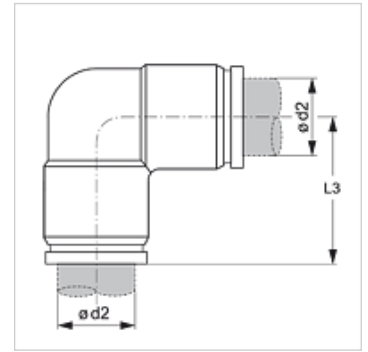

# TR W VB

Connector for Tecalan pipe

## Properties

**Construction** Angle 90°

**Design** Connector

**Material** Brass

**Surface** nickel plated

## Item

Identification	$\varnothing d2$ (mm)	L3 (mm)
TR 04 W VB	4	18,2
TR 05 W VB	5	19,2
TR 06 W VB	6	19,7
TR 08 W VB	8	23,2
TR 10 W VB	10	27,5
TR 12 W VB	12	25,5
TR 14 W VB	14	29,1