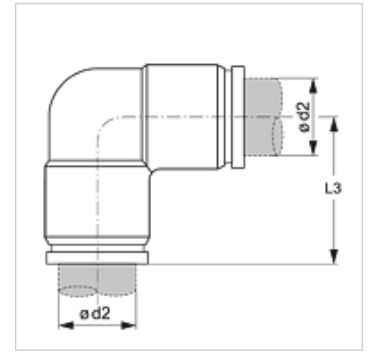

# TR W VB

Connector for Tecalan pipe

## Properties

**Construction** Angle 90°

**Design** Connector

**Material** Brass

**Surface** nickel plated

## Item

Identification	$\varnothing d2$ (mm)	L3 (mm)
TR 04 W VB	4	18,2
TR 05 W VB	5	19,2
TR 06 W VB	6	19,7
TR 08 W VB	8	23,2
TR 10 W VB	10	27,5
TR 12 W VB	12	25,5
TR 14 W VB	14	29,1