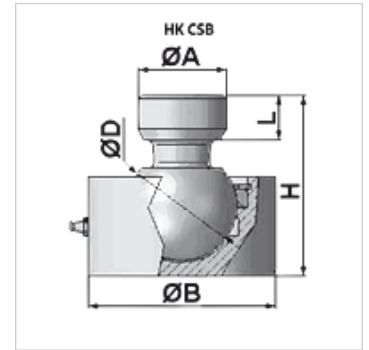

HK CSB

Ball joint fitting

Properties

Material Steel C46

Item

Identification	Ø A (mm)	Ø B (mm)	Ø D (mm)	H (mm)	L (mm)	Weight (kg)
HK CSB 050 0000	40	85	50	82	20	2,2
HK CSB 060 0000	50	98	60	100	25	3,4
HK CSB 070 0000	60	105	70	115	30	4,8