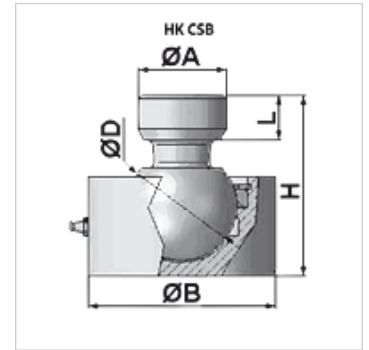

# HK CSB

Ball joint fitting

## Properties

Material Steel C46

## Item

Identification	Ø A (mm)	Ø B (mm)	Ø D (mm)	H (mm)	L (mm)	Weight (kg)
HK CSB 050 0000	40	85	50	82	20	2,2
HK CSB 060 0000	50	98	60	100	25	3,4
HK CSB 070 0000	60	105	70	115	30	4,8