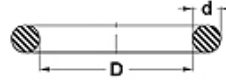

# BOX G

Boxed set G, norm AS/BS, small

## Properties

Design	O-ring
Construction type	Standard AS / BS
Colour	Box, red
Temp. min.	-30 °C
Temp. max.	100 °C

D x d	Menge / Quantity	D x d	Menge / Quantity
2,90 x 1,78	20	20,22 x 3,53	10
3,68 x 1,78	20	21,82 x 3,53	10
4,48 x 1,78	20	23,40 x 3,53	10
5,28 x 1,78	20	24,99 x 3,53	10
6,07 x 1,78	20	26,58 x 3,53	10
7,66 x 1,78	20	28,17 x 3,53	10
9,25 x 1,78	20	29,75 x 3,53	10
9,19 x 2,62	13	31,34 x 3,53	10
10,78 x 2,62	13	32,92 x 3,53	10
12,37 x 2,62	13	34,52 x 3,53	10
13,95 x 2,62	13	36,10 x 3,53	10
15,54 x 2,62	13	37,69 x 3,53	10
17,13 x 2,62	13	37,47 x 5,34	7
18,72 x 2,62	13	40,65 x 5,34	7
18,64 x 3,53	13	43,82 x 5,34	7