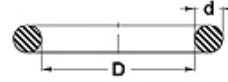

# BOX G

Boxed set G, norm AS/BS, small

## Properties

Design	O-ring
Construction type	Standard AS / BS
Colour	Box, red
Temp. min.	-30 °C
Temp. max.	100 °C

D x d	Menge / Quantity	D x d	Menge / Quantity
2,90 x 1,78	20	20,22 x 3,53	10
3,68 x 1,78	20	21,82 x 3,53	10
4,48 x 1,78	20	23,40 x 3,53	10
5,28 x 1,78	20	24,99 x 3,53	10
6,07 x 1,78	20	26,58 x 3,53	10
7,66 x 1,78	20	28,17 x 3,53	10
9,25 x 1,78	20	29,75 x 3,53	10
9,19 x 2,62	13	31,34 x 3,53	10
10,78 x 2,62	13	32,92 x 3,53	10
12,37 x 2,62	13	34,52 x 3,53	10
13,95 x 2,62	13	36,10 x 3,53	10
15,54 x 2,62	13	37,69 x 3,53	10
17,13 x 2,62	13	37,47 x 5,34	7
18,72 x 2,62	13	40,65 x 5,34	7
18,64 x 3,53	13	43,82 x 5,34	7