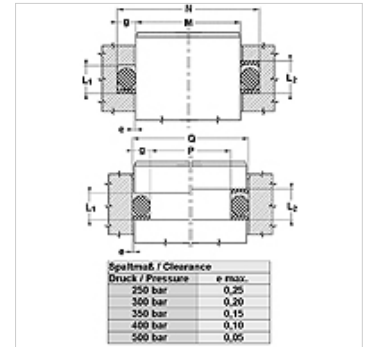

Properties

Design	Support ring
Operating pressure	up to 500 bar
Colour	black
Temp. min.	-30 °C
Temp. max.	110 °C
Media	Mineral oils
Installation	in closed installation spaces
Material	NBR 90 Shore A

d(Oring)	g	L1	L2	E	T
1,78	1,35	4,00	5,50	1,14	1,24
2,62	2,18	5,00	6,50	1,14	1,35
3,53	3,00	6,00	7,50	1,02	1,27
5,34	4,65	8,80	10,50	1,42	1,93
7,00	5,99	12,00	14,50	2,44	2,97

Spaltmaß / Clearance	e max.
250 bar	0,25
300 bar	0,20
350 bar	0,15
400 bar	0,10
500 bar	0,05

Note

Clearance:

Pressure = 250 bar / e max.= 0.25

Pressure = 300 bar / e max.= 0.20

Pressure = 350 bar / e max.= 0.15

Pressure = 400 bar / e max.= 0.10

Pressure = 500 bar / e max.= 0.05

Description

Simple solution.

The rings do not need to be cut.

Economical solution.

Item

Identification	Ø d (mm)	Ø D (mm)	OR
BU 4	2,44	5,14	1.78 x 1.78
BU 5	3,23	5,93	2.57 x 1.78
BU 6	3,56	6,26	2.90 x 1.78
BU 7	4,34	7,04	3.68 x 1.78
BU 8	5,13	7,83	4.47 x 1.78
BU 9	5,94	8,64	5.28 x 1.78
BU 10	6,73	9,43	6.07 x 1.78
BU 11	8,31	11,01	7.65 x 1.78
BU 12	9,91	12,61	9.25 x 1.78
BU 13	11,56	14,26	10.82 x 1.78
BU 14	13,16	15,86	12.42 x 1.78
BU 15	14,73	17,43	14.00 x 1.78
BU 16	16,33	19,03	15.60 x 1.78
BU 17	17,91	20,61	17.17 x 1.78
BU 18	19,51	22,21	18.77 x 1.78
BU 19	21,08	23,78	20.35 x 1.78
BU 20	22,68	25,38	21.95 x 1.78
BU 21	24,26	26,96	23.52 x 1.78
BU 22	25,86	28,56	25.12 x 1.78
BU 23	27,43	30,13	26.70 x 1.78
BU 24	29,03	31,73	28.30 x 1.78
BU 25	30,61	33,31	29.87 x 1.78
BU 26	32,21	34,91	31.47 x 1.78
BU 27	33,78	36,48	33.05 x 1.78
BU 28	35,38	38,08	34.65 x 1.78
BU 29	38,56	41,26	37.82 x 1.78
BU 30	41,73	44,43	41.00 x 1.78
BU 31	44,91	47,61	44.17 x 1.78
BU 32	48,08	50,78	47.35 x 1.78
BU 33	51,26	53,96	50.52 x 1.78
BU 34	54,43	57,13	53.70 x 1.78
BU 35	57,61	60,31	56.87 x 1.78
BU 36	60,78	63,48	60.05 x 1.78
BU 37	63,96	66,66	63.22 x 1.78
BU 38	67,13	69,83	66.40 x 1.78