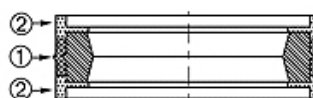

### Properties

<b>Design</b>	Piston packing set
<b>Operating pressure</b>	up to 300 bar
<b>Sliding speed max.</b>	0,5 m/s
<b>Temp. min.</b>	-30 °C
<b>Temp. max.</b>	110 °C
<b>Media</b>	Mineral oils Water emulsions
<b>Installation</b>	on one-piece or multi-part pistons
<b>Material</b>	Seal: NBR with fabric reinforcement Guide ring: acetal resin
<b>Application</b>	Hydraulics

Toleranz / Tolerance					
D	d	L	G	M	P
H11	+0,10 0	+0,25 0	+0,10 0	± 0,05	± 0,15

### Item

Identification	D (mm)	d (mm)	L (mm)	G (mm)	M (mm)	P (mm)	Standard grooves
DPS 25 17-1	25	17	10,0	4,00	22	24,0	ISO 5597
DPS 32 24-1	32	24	10,0	4,00	29	31,0	ISO 5597
DPS 32 24	32	24	15,5	3,20	28	31,4	-
DPS 35 27	35	27	15,5	3,20	31	34,4	-
DPS 40 32-1	40	32	10,0	4,00	37	39,0	ISO 5597
DPS 40 32	40	32	15,5	3,20	36	39,4	-
DPS 45 37	45	37	15,5	3,20	41	44,4	-
DPS 50 38	50	38	20,5	4,20	46	49,4	-
DPS 50 40-1	50	40	12,5	4,00	47	49,0	ISO 5597
DPS 60 48	60	48	20,5	4,20	56	59,4	-
DPS 63 51	63	51	20,5	4,20	59	62,4	-
DPS 63 53-1	63	53	12,5	4,00	60	62,0	ISO 5597
DPS 65 53	65	53	20,5	4,20	61	64,4	-
DPS 70 58	70	58	20,5	4,20	66	69,4	-
DPS 75 63	75	63	20,5	4,20	71	74,4	-
DPS 80 65-1	80	65	20,0	5,00	76	78,5	ISO 5597
DPS 80 66	80	66	22,5	5,20	76	79,4	-
DPS 85 71	85	71	22,5	5,20	81	84,4	-
DPS 90 76	90	76	22,5	5,20	86	89,4	-
DPS 100 86	100	86	22,5	5,20	96	99,4	-
DPS 110 96	110	96	22,5	5,20	106	109,4	-
DPS 120 106	120	106	22,5	5,20	116	119,4	-
DPS 125 105-1	125	105	25,0	6,30	120	123,0	ISO 5597
DPS 125 108	125	108	26,5	7,20	121	124,4	-
DPS 140 120-1	140	120	25,0	6,30	135	138,0	ISO 5597
DPS 140 123	140	123	26,5	7,20	136	139,4	-
DPS 160 140-1	160	140	25,0	6,30	155	158,0	ISO 5597
DPS 160 143	160	143	26,5	7,20	156	159,4	-
DPS 180 163	180	163	26,5	7,20	176	179,4	-
DPS 200 180	200	180	31,5	9,20	196	199,4	-
DPS 220 200	220	200	31,5	9,20	216	219,4	-
DPS 250 230	250	230	31,5	9,20	246	249,4	-