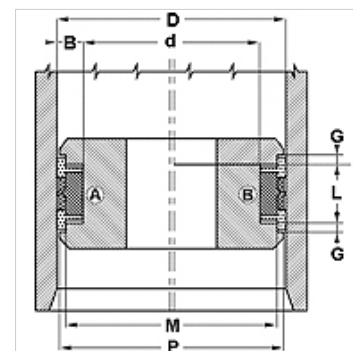

Properties

Design	Piston packing set
Operating pressure	up to 300 bar
Sliding speed max.	0,5 m/s
Temp. min.	-30 °C
Temp. max.	110 °C
Media	Mineral oils Water emulsions
Installation	on one-piece or multi-part pistons
Material	Seal: NBR with fabric reinforcement Guide ring: acetal resin
Application	Hydraulics

Toleranz / Tolerance					
D	d	L	G	M	P
H11	+0,10 0	+0,25 0	+0,10 0	± 0,05	± 0,15

Description

Low-friction seal.

Simple solution.

Ordering information

For special operating conditions (fluid, temperature, pressure ...) please contact us.

Alternative material possible: FPM.

Item

Identification	D (mm)	d (mm)	L (mm)	G (mm)	M (mm)	P (mm)	Standard grooves
DPS 25 17-1	25	17	10,0	4,00	22	24,0	ISO 5597
DPS 32 24-1	32	24	10,0	4,00	29	31,0	ISO 5597
DPS 32 24	32	24	15,5	3,20	28	31,4	-
DPS 35 27	35	27	15,5	3,20	31	34,4	-
DPS 40 32-1	40	32	10,0	4,00	37	39,0	ISO 5597
DPS 40 32	40	32	15,5	3,20	36	39,4	-
DPS 45 37	45	37	15,5	3,20	41	44,4	-
DPS 50 38	50	38	20,5	4,20	46	49,4	-
DPS 50 40-1	50	40	12,5	4,00	47	49,0	ISO 5597
DPS 60 48	60	48	20,5	4,20	56	59,4	-
DPS 63 51	63	51	20,5	4,20	59	62,4	-
DPS 63 53-1	63	53	12,5	4,00	60	62,0	ISO 5597
DPS 65 53	65	53	20,5	4,20	61	64,4	-
DPS 70 58	70	58	20,5	4,20	66	69,4	-
DPS 75 63	75	63	20,5	4,20	71	74,4	-
DPS 80 65-1	80	65	20,0	5,00	76	78,5	ISO 5597
DPS 80 66	80	66	22,5	5,20	76	79,4	-
DPS 85 71	85	71	22,5	5,20	81	84,4	-
DPS 90 76	90	76	22,5	5,20	86	89,4	-
DPS 100 86	100	86	22,5	5,20	96	99,4	-
DPS 110 96	110	96	22,5	5,20	106	109,4	-
DPS 120 106	120	106	22,5	5,20	116	119,4	-
DPS 125 105-1	125	105	25,0	6,30	120	123,0	ISO 5597
DPS 125 108	125	108	26,5	7,20	121	124,4	-
DPS 140 120-1	140	120	25,0	6,30	135	138,0	ISO 5597
DPS 140 123	140	123	26,5	7,20	136	139,4	-
DPS 160 140-1	160	140	25,0	6,30	155	158,0	ISO 5597
DPS 160 143	160	143	26,5	7,20	156	159,4	-
DPS 180 163	180	163	26,5	7,20	176	179,4	-
DPS 200 180	200	180	31,5	9,20	196	199,4	-
DPS 220 200	220	200	31,5	9,20	216	219,4	-
DPS 250 230	250	230	31,5	9,20	246	249,4	-