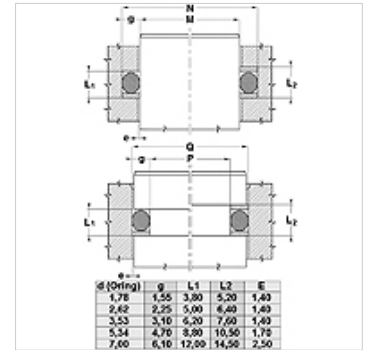

Properties

Operating pressure	up to 500 bar
Temp. min.	-50 °C
Temp. max.	130 °C
Media	Mineral oils HFA, HFB
Installation	in closed installation spaces
Material	PBTB (polyester 55 Shore D)

Spaltmaß / Clearance	
Druck / Pressure	e max.
250 bar	0,25
300 bar	0,20
350 bar	0,15
400 bar	0,10
500 bar	0,05

Note

Clearance:
 Pressure = 250 bar / e max.= 0.25
 Pressure = 300 bar / e max.= 0.20
 Pressure = 350 bar / e max.= 0.15
 Pressure = 400 bar / e max.= 0.10
 Pressure = 500 bar / e max.= 0.05

Description

Easy assembly.
 The rings do not need to be cut.
 Economical solution.

Item

Identification	M (mm)	N (mm)	P (mm)	Q (mm)	OR
PBK 010-610	7,0	10,1	6,9	10	6.07 x 1.78
PBK 11	8,0	11,1	7,9	11	7.65 x 1.78
PBK 611	9,0	12,1	8,9	12	8.73 x 1.78
PBK 12	9,0	12,1	9,9	13	9.25 x 1.78
PBK 109	9,0	13,5	9,5	14	7.60 x 2.62
PBK 110-613	10,0	14,5	10,5	15	9.19 x 2.62
PBK 13	11,0	14,1	10,9	14	10.82 x 1.78
PBK 111	11,0	15,5	11,5	16	10.77 x 2.62
PBK 614	12,0	16,5	12,5	17	11.91 x 2.62
PBK 112	12,5	17,0	13,5	18	12.37 x 2.62
PBK 14	13,0	16,1	12,9	16	12.42 x 1.78
PBK 15	14,0	17,1	14,9	18	14.00 x 1.78
PBK 113	14,0	18,5	14,5	19	13.94 x 2.62
PBK 616	15,0	19,5	15,5	20	15.08 x 2.62
PBK 16	16,0	19,1	15,9	19	15.60 x 1.78
PBK 114-809	16,0	20,5	16,5	21	15.54 x 2.62
PBK 17	17,0	20,1	17,9	21	17.17 x 1.78
PBK 115	17,0	21,5	17,5	22	17.12 x 2.62
PBK 617	18,0	22,5	18,5	23	17.86 x 2.62
PBK 116	19,0	23,5	19,5	24	18.72 x 2.62
PBK 210	19,0	25,2	19,8	26	18.64 x 3.53
PBK 117	20,0	24,5	20,5	25	20.30 x 2.62
PBK 211	20,0	26,2	21,8	28	20.22 x 3.53
PBK 19	21,0	24,1	20,9	24	20.35 x 1.78
PBK 812	21,0	25,5	21,5	26	20.64 x 2.62
PBK 20	22,0	25,1	22,9	26	21.95 x 1.78
PBK 118-813	22,0	26,5	22,5	27	21.89 x 2.62
PBK 212	22,0	28,2	22,8	29	21.82 x 3.53
PBK 213	23,0	29,2	23,8	30	23.39 x 3.53
PBK 119-814	24,0	28,5	24,5	29	23.47 x 2.62
PBK 120	25,0	29,5	25,5	30	25.07 x 2.62
PBK 214	25,0	31,2	25,8	32	24.99 x 3.53
PBK 618	26,0	32,2	26,8	33	26.80 x 3.53
PBK 121	27,0	31,5	27,5	32	26.64 x 2.62
PBK 215	27,0	33,2	27,8	34	26.57 x 3.53