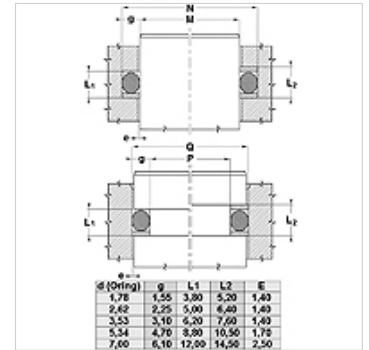

Properties

Operating pressure	up to 500 bar
Temp. min.	-50 °C
Temp. max.	130 °C
Media	Mineral oils HFA, HFB
Installation	in closed installation spaces
Material	PBTB (polyester 55 Shore D)

Spaltmaß / Clearance	
Druck / Pressure	e max.
250 bar	0,25
300 bar	0,20
350 bar	0,15
400 bar	0,10
500 bar	0,05

Note

Clearance:
 Pressure = 250 bar / e max.= 0.25
 Pressure = 300 bar / e max.= 0.20
 Pressure = 350 bar / e max.= 0.15
 Pressure = 400 bar / e max.= 0.10
 Pressure = 500 bar / e max.= 0.05

Description

Easy assembly.
 The rings do not need to be cut.
 Economical solution.

Item

Identification	M (mm)	N (mm)	P (mm)	Q (mm)	OR
PBK 010-610	7,0	10,1	6,9	10	6.07 x 1.78
PBK 11	8,0	11,1	7,9	11	7.65 x 1.78
PBK 611	9,0	12,1	8,9	12	8.73 x 1.78
PBK 12	9,0	12,1	9,9	13	9.25 x 1.78
PBK 109	9,0	13,5	9,5	14	7.60 x 2.62
PBK 110-613	10,0	14,5	10,5	15	9.19 x 2.62
PBK 13	11,0	14,1	10,9	14	10.82 x 1.78
PBK 111	11,0	15,5	11,5	16	10.77 x 2.62
PBK 614	12,0	16,5	12,5	17	11.91 x 2.62
PBK 112	12,5	17,0	13,5	18	12.37 x 2.62
PBK 14	13,0	16,1	12,9	16	12.42 x 1.78
PBK 15	14,0	17,1	14,9	18	14.00 x 1.78
PBK 113	14,0	18,5	14,5	19	13.94 x 2.62
PBK 616	15,0	19,5	15,5	20	15.08 x 2.62
PBK 16	16,0	19,1	15,9	19	15.60 x 1.78
PBK 114-809	16,0	20,5	16,5	21	15.54 x 2.62
PBK 17	17,0	20,1	17,9	21	17.17 x 1.78
PBK 115	17,0	21,5	17,5	22	17.12 x 2.62
PBK 617	18,0	22,5	18,5	23	17.86 x 2.62
PBK 116	19,0	23,5	19,5	24	18.72 x 2.62
PBK 210	19,0	25,2	19,8	26	18.64 x 3.53
PBK 117	20,0	24,5	20,5	25	20.30 x 2.62
PBK 211	20,0	26,2	21,8	28	20.22 x 3.53
PBK 19	21,0	24,1	20,9	24	20.35 x 1.78
PBK 812	21,0	25,5	21,5	26	20.64 x 2.62
PBK 20	22,0	25,1	22,9	26	21.95 x 1.78
PBK 118-813	22,0	26,5	22,5	27	21.89 x 2.62
PBK 212	22,0	28,2	22,8	29	21.82 x 3.53
PBK 213	23,0	29,2	23,8	30	23.39 x 3.53
PBK 119-814	24,0	28,5	24,5	29	23.47 x 2.62
PBK 120	25,0	29,5	25,5	30	25.07 x 2.62
PBK 214	25,0	31,2	25,8	32	24.99 x 3.53
PBK 618	26,0	32,2	26,8	33	26.80 x 3.53
PBK 121	27,0	31,5	27,5	32	26.64 x 2.62
PBK 215	27,0	33,2	27,8	34	26.57 x 3.53