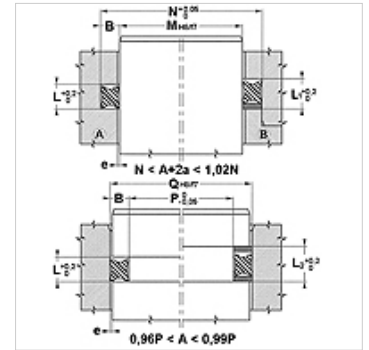

# QR (70° Shore NBR)

Quad ring 70SH NBR

## Properties

|                           |  |
|---------------------------|--|
| <b>Design</b>             | Quad ring                                      |
| <b>Operating pressure</b> | up to 150 bar, up to 400 bar with support ring |
| <b>Sliding speed max.</b> | 0,5 m/s  |
| <b>Temp. min.</b>         | -30 °C   |
| <b>Temp. max.</b>         | 110 °C   |
| <b>Media</b>              | Mineral oils<br>HFA, HFB                       |
| <b>Installation</b>       | in external and internal grooves               |
| <b>Material</b>           | NBR 70 Shore A                                 |

| Spaltmaß / Clearance |        |
|----------------------|--------|
| a                    | e max. |
| 1,78                 | 0,05   |
| 2,62 - 3,53          | 0,07   |
| 5,34 - 6,99          | 0,10   |