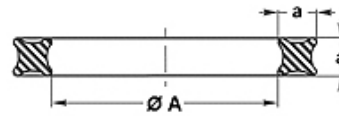

QR (70° Shore NBR)

Quad ring 70SH NBR

Properties

Design	Quad ring
Operating pressure	up to 150 bar, up to 400 bar with support ring
Sliding speed max.	0,5 m/s
Temp. min.	-30 °C
Temp. max.	110 °C
Media	Mineral oils HFA, HFB
Installation	in external and internal grooves
Material	NBR 70 Shore A

Spaltmaß / Clearance	
a	e max.
1,78	0,05
2,62 - 3,53	0,07
5,34 - 6,99	0,10

Note

Rotational movements (consult us) up to 2 m/s
 QR6, QR7, QR8 must be fitted into an open groove type B
 Clearance:
 a= 1.78; e max.=0.05
 a= 2.62 - 3.53; e max.=0.07
 a= 5.34 - 6.99; e max.=0.1

Item

Identification	a (mm)	Ø A (mm)
QR 6	1,78	2,90
QR 7	1,78	3,68
QR 8	1,78	4,47
QR 9	1,78	5,28
QR 10	1,78	6,07
QR 11	1,78	7,65
QR 12	1,78	9,25
QR 110	2,62	9,19
QR 111	2,62	10,77
QR 112	2,62	12,37
QR 113	2,62	13,94
QR 114	2,62	15,54
QR 115	2,62	17,12
QR 116	2,62	18,72
QR 117	2,62	20,29
QR 124	2,62	31,42
QR 210	3,53	18,64
QR 211	3,53	20,22
QR 212	3,53	21,82
QR 213	3,53	23,40
QR 214	3,53	24,99
QR 215	3,53	26,58
QR 216	3,53	28,17
QR 217	3,53	29,75
QR 218	3,53	31,34
QR 219	3,53	32,92
QR 220	3,53	34,52
QR 221	3,53	36,09
QR 222	3,53	37,69
QR 223	3,53	40,87
QR 224	3,53	44,05