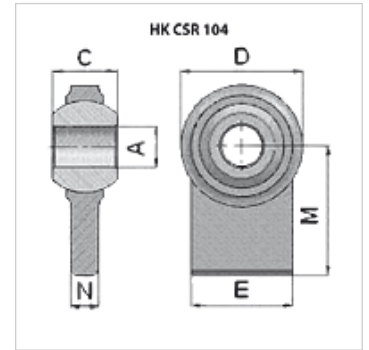

## Properties

**Application** Agricultural machines

**Material** Steel C40

## Item

| Identification   | C<br>(mm) | E<br>(mm) | M<br>(mm) | N<br>(mm) | A<br>(mm) | D<br>(mm) | Weight<br>(kg) |
|------------------|-----------|-----------|-----------|-----------|-----------|-----------|----------------|
| HK CSR 00 104 95 | 20,0      | 30        | 60,00     | 11,0      | 16,2      | 46        | 0,26           |