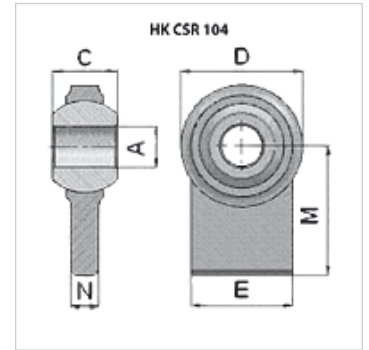

## Properties

**Application** Agricultural machines

**Material** Steel C40

## Item

Identification	C (mm)	E (mm)	M (mm)	N (mm)	A (mm)	D (mm)	Weight (kg)
HK CSR 00 104 95	20,0	30	60,00	11,0	16,2	46	0,26