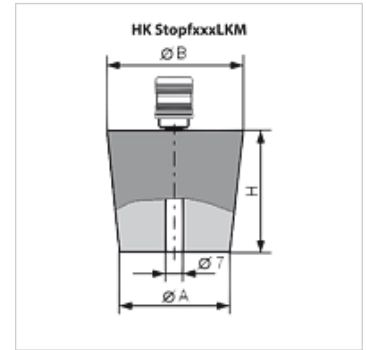

HK STOPF LKM

Rubber plug with air connection LKM

Properties

Design with coupler for connection to vacuum pump

Item

Identification	$\varnothing A$ (mm)	$\varnothing B$ (mm)	H (mm)	Weight (kg)
HK STOPF 18 24 LKM	18	24	30	0,08
HK STOPF 36 44 LKM	36	44	40	0,13
HK STOPF 47 55 LKM	47	55	40	0,17
HK STOPF 71 83 LKM	71	83	60	0,40
HK STOPF 87 100 LKM	87	100	65	0,61