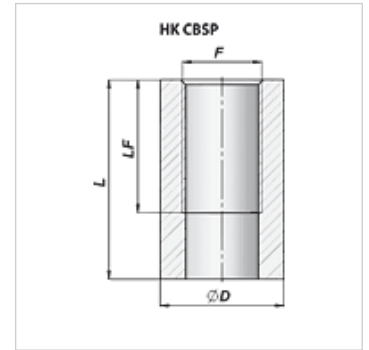

HK CBSP

Long oil fitting

Properties

Material Steel C22

Item

Identification	F	L (mm)	LF (mm)	Ø D (mm)	Weight (kg)
HK CBSP 040 000	G 1/4"	40	27	22	0,05
HK CBSP 060 000	G 3/8"	42	28	26	0,06
HK CBSP 080 000	G 1/2"	48	33	30	0,07