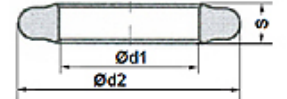

FS-BOX

Seal box for SAE and ISO flanges, SET

Properties

Operating pressure up to 500 bar

Temp. min. -40 °C

Temp. max. 120 °C

Media Mineral oils

Material Polyurethane 93 Shore A

	Ød1	Ød2	S	Menge/ Quantity
FS-08	18,40	25,40	3,53	6
FS-12	24,80	31,80	3,53	6
FS-16	32,70	39,70	3,53	6
FS-20	37,50	44,50	3,53	6
FS-24	46,80	53,80	3,53	6
FS-32	56,40	63,40	3,53	6

Item

Identification Flange size