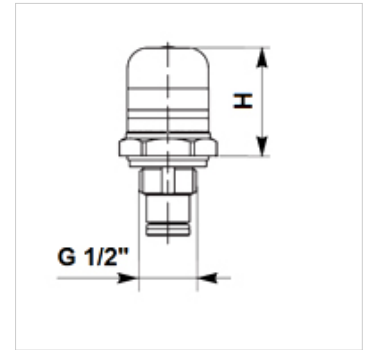

## Properties

Connection G 1/2"

## Item

Identification	H (mm)	Type	Weight (kg)
HK VA V8	40	optical	0,14