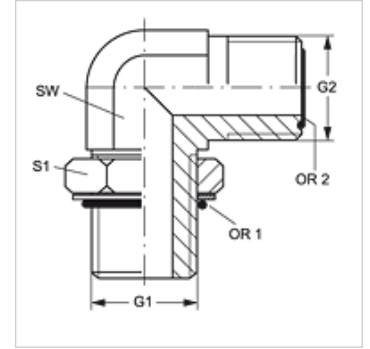

W90 O HJOF

Tubuladura macho, ORFS ángulo de 90°

HANSA FLEX

Características

Conexión 1	Rosca exterior UN/UNF
Forma de obturación 1	Obturación por junta tórica en la tubuladura macho
Conexión 2	Roscas exteriores ORFS
Forma de obturación 2	obturación plana con junta tórica
Construcción	Tubuladura macho, dirección ajustable
Forma constructiva	Ángulo de 90°
Material	Acero
Protección de la superficie	con revestimiento galvanizado