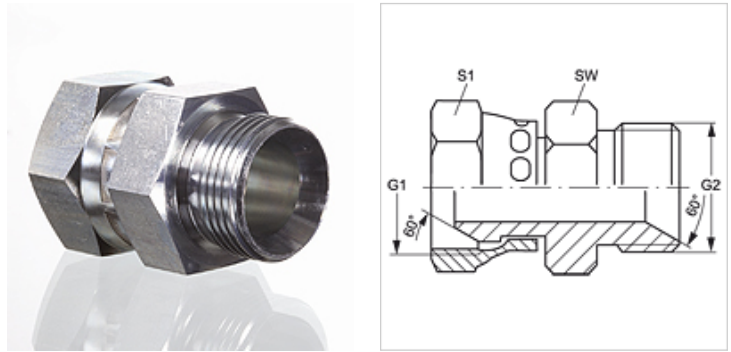

## Características

Conexión 1	Roscas de tuerca BSP
Forma de obturación 1	Cono exterior 60°
Conexión 2	Roscas exteriores BSP cilíndricas
Forma de obturación 2	Cono interior de 60°
Construcción	Conector
Forma constructiva	recto
Material	Acero
Protección de la superficie	con revestimiento galvanizado