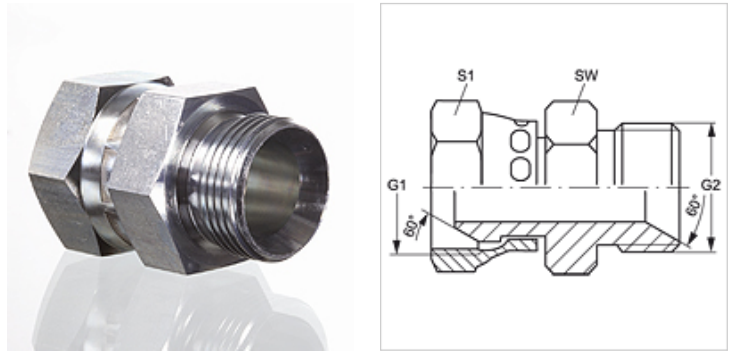

## Características

|                             |                                   |
|-----------------------------|-----------------------------------|
| Conexión 1                  | Roscas de tuerca BSP              |
| Forma de obturación 1       | Cono exterior 60°                 |
| Conexión 2                  | Roscas exteriores BSP cilíndricas |
| Forma de obturación 2       | Cono interior de 60°              |
| Construcción                | Conector                          |
| Forma constructiva          | recto                             |
| Material                    | Acero                             |
| Protección de la superficie | con revestimiento galvanizado     |