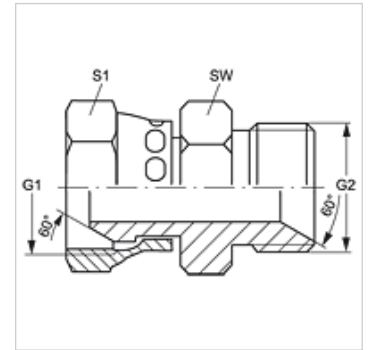

G AB HB

Conector

HANSA FLEX

Características

Conexión 1	Roscas de tuerca BSP
Forma de obturación 1	Cono exterior 60°
Conexión 2	Roscas exteriores BSP cilíndricas
Forma de obturación 2	Cono interior de 60°
Construcción	Conector
Forma constructiva	recto
Material	Acero
Protección de la superficie	con revestimiento galvanizado