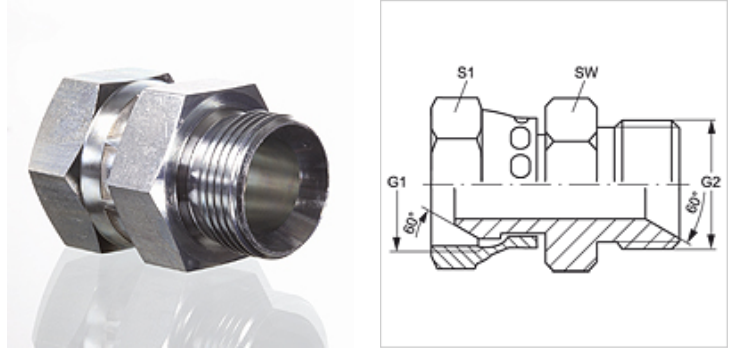

G AB HB

Conector

HANSA FLEX

Características

Conexión 1	Roscas de tuerca BSP
Forma de obturación 1	Cono exterior 60°
Conexión 2	Roscas exteriores BSP cilíndricas
Forma de obturación 2	Cono interior de 60°
Construcción	Conector
Forma constructiva	recto
Material	Acero
Protección de la superficie	con revestimiento galvanizado