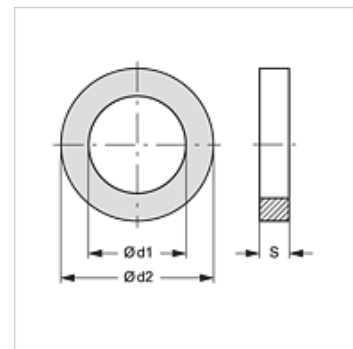

SKM STUETZRING AE

Anillo de apoyo para SKM...AE

Características

apto para Manguito de acoplamiento insertable SKM...AE

Material PVC

Artículo

Denominación	Ø d1 (mm)	Ø d2 (mm)	S (mm)
SKM STUETZRING 3 AE	21,0	26,5	1,0

es pieza de repuesto para los siguientes productos

SKM IM AE Manguito de acoplamiento insertable

SKM IN AE Manguito de acoplamiento insertable

SKM IR AE Manguito de acoplamiento insertable