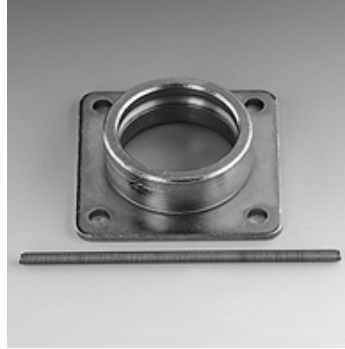

SKM ZUB 3 12

Soporte de arranque con muelle

Características

apto para Manguito de acoplamiento insertable

Material Acero

Artículo

Denominación	Tamaño constructivo	Orificio de fijación (mm)
SKM ZUB 3 12	3	7,5

es accesorio para los siguientes productos

SKM HL / SKM HS Manguito de acoplamiento insertable

SKM IJ JD Manguito de acoplamiento insertable

SKM IM Manguito de acoplamiento insertable

SKM IR Manguito de acoplamiento insertable