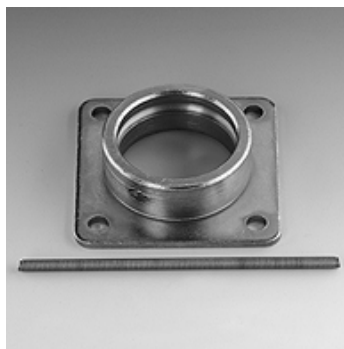

SKM ZUB 3 12

Soporte de arranque con muelle

Características

apto para Manguito de acoplamiento insertable

Material Acero

Artículo

Denominación	Tamaño constructivo	Orificio de fijación (mm)
SKM ZUB 3 12	3	7,5

es accesorio para los siguientes productos

SKM HL / SKM HS Manguito de acoplamiento insertable

SKM IJ JD Manguito de acoplamiento insertable

SKM IM Manguito de acoplamiento insertable

SKM IR Manguito de acoplamiento insertable

Piezas de repuesto

SKM ZUB FEDER Muelle para SKM ZUB 312