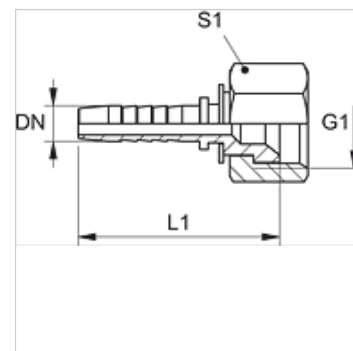

Características

Campo de aplicación	Racor a presión para tubos flexibles HD 100 hasta HD 400, TE, KP
Conexión 1	Roscas de tuerca UN/UNF
Forma de obturación 1	Cono interior de 74°
Abreviatura	DKJ
Norma	ISO 8434-2
Material	Acero
Protección de la superficie	con revestimiento galvanizado

Nota

Seleccionar el engaste adecuado según el tipo de tubo flexible.

Artículo

Denominación	DN	Tamaño	Pulgadas	Presión de servicio (bar)	G1	L1 (mm)	S1
PN 04 AJ 06	5	3	3/16"	410,0	7/16" -20 UNF	36,0	14
PN 06 AJ	6	4	1/4"	410,0	7/16" -20 UNF	42,0	14
PN 06 AJ 08	6	4	1/4"	410,0	1/2" -20 UNF	43,0	17
PN 06 AJ 10	6	4	1/4"	350,0	9/16" -18 UNF	44,5	19
PN 06 AJ 3/8	6	4	1/4"	410,0	3/8" -24 UNF	43,5	14
PN 08 AJ	8	5	5/16"	410,0	1/2" -20 UNF	43,0	17
PN 08 AJ 10	8	5	5/16"	350,0	9/16" -18 UNF	45,0	19
PN 08 AJ 13	8	5	5/16"	345,0	3/4" -16 UNF	46,5	24
PN 10 AJ 08	10	6	3/8"	350,0	1/2" -20 UNF	47,0	17
PN 10 AJ	10	6	3/8"	350,0	9/16" -18 UNF	46,0	19
PN 10 AJ 13	10	6	3/8"	345,0	3/4" -16 UNF	48,5	24
PN 10 AJ 16	10	6	3/8"	345,0	7/8" -14 UNF	49,5	27
PN 13 AJ	12	8	1/2"	345,0	3/4" -16 UNF	48,0	24
PN 13 AJ 10	12	8	1/2"	345,0	9/16" -18 UNF	49,0	19
PN 13 AJ 16	12	8	1/2"	345,0	7/8" -14 UNF	50,5	27
PN 13 AJ 20	12	8	1/2"	345,0	1.1/16" -12 UN	51,0	32
PN 16 AJ	16	10	5/8"	345,0	7/8" -14 UNF	53,5	27
PN 16 AJ 20	16	10	5/8"	345,0	1.1/16" -12 UN	56,0	32
PN 20 AJ 14	19	12	3/4"	345,0	1.3/16" -12 UN	64,0	36
PN 20 AJ 16	19	12	3/4"	345,0	7/8" -14 UNF	62,5	27
PN 20 AJ	19	12	3/4"	345,0	1.1/16" -12 UN	63,0	32
PN 20 AJ 25	19	12	3/4"	275,0	1.5/16" -12 UN	64,0	41
PN 25 AJ 20	25	16	1"	275,0	1.1/16" -12 UN	71,0	32
PN 25 AJ	25	16	1"	275,0	1.5/16" -12 UN	72,0	41
PN 25 AJ 32	25	16	1"	200,0	1.5/8" -12 UN	74,0	50
PN 32 AJ 25	31	20	1.1/4"	200,0	1.5/16" -12 UN	83,5	41
PN 32 AJ	31	20	1.1/4"	200,0	1.5/8" -12 UN	82,0	50
PN 32 AJ 40	31	20	1.1/4"	170,0	1.7/8" -12 UN	84,0	60
PN 40 AJ 32	38	24	1.1/2"	170,0	1.5/8" -12 UN	88,0	50
PN 40 AJ	38	24	1.1/2"	170,0	1.7/8" -12 UN	87,5	60
PN 50 AJ	51	32	2"	170,0	2.1/2" -12 UN	108,0	75