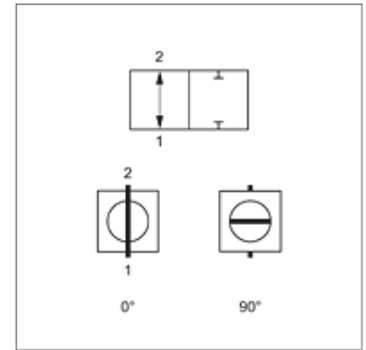

# BKHL / BKHS

Válvula de bola de 2 vías en diseño de bloque

**HANSA FLEX**

## Características

Conexión 1 + 2	Rosca exterior métrica, cilíndrica
Forma de obturación 1 + 2	Cono interior de 24°
Recorrido de conmutación	0°; 90°
Temperatura min.	-20 °C
Temperatura max.	60 °C
Material	Carcasa, bola y árbol de embrague de acero Empaquetadura esférica de poliamida Junta tórica de NBR
Protección de la superficie	bruñido

DN = diámetro nominal, ancho nominal - Serie: LL = muy ligero L = ligero S = pesado - LW = ancho libre - PN = presión nominal PB = presión de servicio máx. - SW = ancho de llave - SF = factor de seguridad