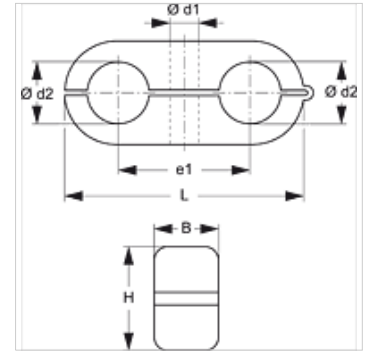

## Características

|                  |                          |
|------------------|--------------------------|
| Construcción     | Abrazadera de tubo doble |
| Temperatura min. | -40 °C                   |
| Temperatura max. | 120 °C                   |
| Material         | Poliamida                |