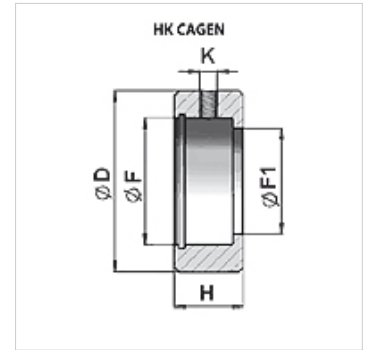

# HK CAGE

Anillo para cojinete articulado

**HANSA FLEX**

## Características

**Material** Acero S355J0 (Fe510C)

## Artículo

Denominación	H (mm)	Ø D (mm)	Ø F (mm)	Peso (kg)
HK CAGE 040 026	11	40	26	0,06
HK CAGE 050 035	14	50	35	0,11
HK CAGE 069 042	19	69	42	0,34
HK CAGE 075 047	20	75	47	0,41
HK CAGE 080 055	22	80	55	0,45
HK CAGE 094 062	26	94	62	0,79