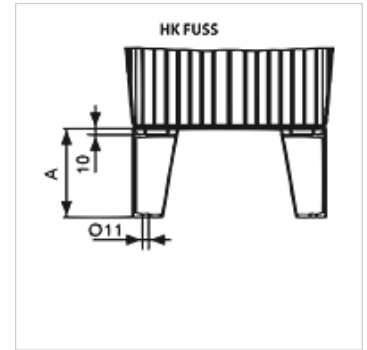

# HK FUSS BAK RA

Pie para depósito de aluminio modelo BAK RA

**HANSA FLEX**

## Artículo

Denominación	para tamaño de depósito	A (mm)	Fijación	Peso (kg)
HK FUSS 75 ALU	HK BAK RA 12 - 20	75	M8	0,1
HK FUSS 150 ALU	HK BAK RA 30 - 70	150	M10	0,2