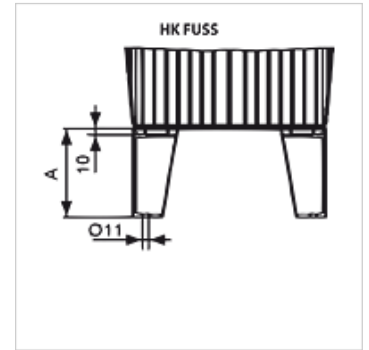

# HK FUSS BAK RA

Pie para depósito de aluminio modelo BAK RA

## Artículo

Denominación	para tamaño de depósito	A (mm)	Fijación	Peso (kg)
HK FUSS 75 ALU	HK BAK RA 12 - 20	75	M8	0,1
HK FUSS 150 ALU	HK BAK RA 30 - 70	150	M10	0,2