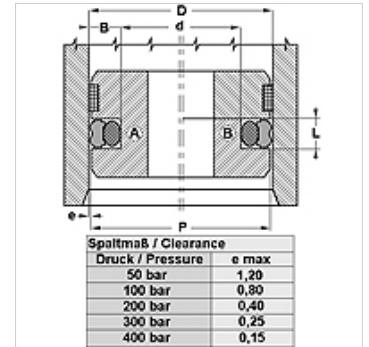

Características

Presión de servicio	hasta 400 bares
Velocidad de deslizamiento max.	0,5 m/s
Temperatura min.	-30 °C
Temperatura max.	80 °C
Medios	Aceites minerales
Montaje	sobre pistones de una pieza A sobre pistones de varias piezas B
Material	(1) Obturación dinámica: PUR (2) Obturación estática: NBR

Toleranz / Tolerance		
D	d	L
H9	+0,1 0	+0,2 0

Descripción

montaje sencillo.
Requiere poco espacio.
elevada resistencia a la abrasión
Muy buen efecto obturador.

Indicaciones para pedidos

Podemos fabricar obturaciones con diámetro desde 20 a 510 mm a corto plazo.

Artículo

Denominación	D (mm)	d (mm)	L (mm)
GPS 35-1-LP	35,00	24,00	4,2
GPS 38-LP	38,00	30,50	3,2
GPS 130-1-LP	130,00	109,00	8,1