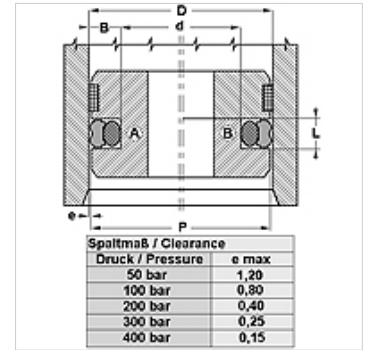

Características

Presión de servicio	hasta 400 bares
Velocidad de deslizamiento max.	0,5 m/s
Temperatura min.	-30 °C
Temperatura max.	80 °C
Medios	Aceites minerales
Montaje	sobre pistones de una pieza A sobre pistones de varias piezas B
Material	(1) Obturación dinámica: PUR (2) Obturación estática: NBR

Toleranz / Tolerance		
D	d	L
H9	+0,1 0	+0,2 0

Descripción

montaje sencillo.
Requiere poco espacio.
elevada resistencia a la abrasión
Muy buen efecto obturador.

Indicaciones para pedidos

Podemos fabricar obturaciones con diámetro desde 20 a 510 mm a corto plazo.

Artículo

Denominación	D (mm)	d (mm)	L (mm)
GPS 35-1-LP	35,00	24,00	4,2
GPS 38-LP	38,00	30,50	3,2
GPS 130-1-LP	130,00	109,00	8,1