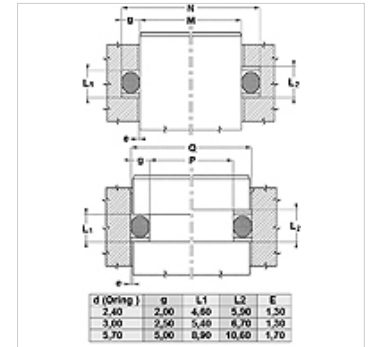

Características

Construcción	Anillo de apoyo
Presión de servicio	hasta 500 bares
Temperatura min.	-50 °C
Temperatura max.	130 °C
Medios	Aceites minerales HFA, HFB
Montaje	en espacio de montaje cerrado
Material	PBTB (poliéster 55 Shore D)

Spaltmaß / Clearance	
Druck / Pressure	e max.
250 bar	0,25
300 bar	0,20
350 bar	0,15
400 bar	0,10
500 bar	0,05

Nota

Medida de la hendidura:
 Presión= 250 bar / e máx. 0,25
 Presión= 300 bar / e máx. 0,20
 Presión= 350 bar / e máx. 0,15
 Presión= 400 bar / e máx. 0,10
 Presión= 500 bar / e máx. 0,05

Descripción

montaje sencillo.
 no hace falta cortar los anillos
 Solución económica.

Artículo

Denominación	M (mm)	N (mm)	e (mm)	OR
MBK 4 8	4,0	8,0	1,3	3,30 x 2,40
MBK 6 10	6,0	10,0	1,3	5,30 x 2,40
MBK 7 11	7,0	11,0	1,3	6,30 x 2,40
MBK 10 14	10,0	14,0	1,3	9,30 x 2,30
MBK 11 15	11,0	15,0	1,3	10,30 x 2,40
MBK 12 16	12,0	16,0	1,3	11,30 x 2,30
MBK 13 17	13,0	17,0	1,3	12,30 x 2,40
MBK 14 18	14,0	18,0	1,3	13,30 x 2,40
MBK 15 19	15,0	19,0	1,3	14,30 x 2,40
MBK 16 20	16,0	20,0	1,3	15,30 x 2,40
MBK 17 21	17,0	21,0	1,3	16,30 x 2,40
MBK 18 22	18,0	22,0	1,3	17,30 x 2,40
MBK 20 25	20,0	25,0	1,3	19,20 x 3,00
MBK 23 28	23,0	28,0	1,3	22,20 x 3,00
MBK 25 30	25,0	30,0	1,3	24,20 x 3,00
MBK 27 32	27,0	32,0	1,3	26,20 x 3,00
MBK 30 35	30,0	35,0	1,3	29,20 x 3,00
MBK 35 40	35,0	40,0	1,3	34,20 x 3,00
MBK 40 45	40,0	45,0	1,3	39,20 x 3,00
MBK 40 50	40,0	50,0	1,7	39,20 x 5,70
MBK 45 50	45,0	50,0	1,3	44,20 x 3,00
MBK 45 55	45,0	55,0	1,7	44,20 x 5,70
MBK 50 55	50,0	55,0	1,3	49,50 x 3,00
MBK 50 60	50,0	60,0	1,7	49,20 x 5,70
MBK 53 63	53,0	63,0	1,7	52,20 x 5,70
MBK 55 65	55,0	65,0	1,7	54,20 x 5,70
MBK 55 60	55,0	60,0	1,3	54,50 x 3,00
MBK 58 63	58,0	63,0	1,3	57,20 x 3,00
MBK 60 65	60,0	65,0	1,3	59,50 x 3,00
MBK 60 67	60,0	67,0	1,5	39,20 x 5,70
MBK 60 70	60,0	70,0	1,7	59,20 x 5,70
MBK 63 68	63,0	68,0	1,3	62,20 x 3,00
MBK 65 70	65,0	70,0	1,3	64,50 x 3,00
MBK 65 75	65,0	75,0	1,7	64,20 x 5,70
MBK 69 74	69,0	74,0	1,3	69,00 x 3,00