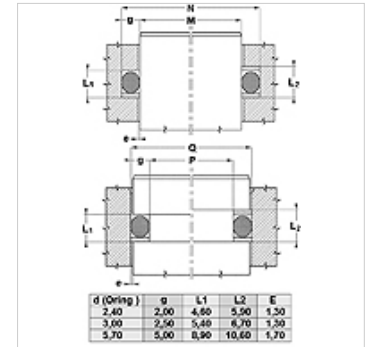

Características

Construcción	Anillo de apoyo
Presión de servicio	hasta 500 bares
Temperatura min.	-50 °C
Temperatura max.	130 °C
Medios	Aceites minerales HFA, HFB
Montaje	en espacio de montaje cerrado
Material	PBTB (poliéster 55 Shore D)

Spaltmaß / Clearance	
Druck / Pressure	e max.
250 bar	0,25
300 bar	0,20
350 bar	0,15
400 bar	0,10
500 bar	0,05

Nota

Medida de la hendidura:
 Presión= 250 bar / e máx. 0,25
 Presión= 300 bar / e máx. 0,20
 Presión= 350 bar / e máx. 0,15
 Presión= 400 bar / e máx. 0,10
 Presión= 500 bar / e máx. 0,05

Descripción

montaje sencillo.
 no hace falta cortar los anillos
 Solución económica.

Artículo

Denominación	M (mm)	N (mm)	e (mm)	OR
MBK 4 8	4,0	8,0	1,3	3,30 x 2,40
MBK 6 10	6,0	10,0	1,3	5,30 x 2,40
MBK 7 11	7,0	11,0	1,3	6,30 x 2,40
MBK 10 14	10,0	14,0	1,3	9,30 x 2,30
MBK 11 15	11,0	15,0	1,3	10,30 x 2,40
MBK 12 16	12,0	16,0	1,3	11,30 x 2,30
MBK 13 17	13,0	17,0	1,3	12,30 x 2,40
MBK 14 18	14,0	18,0	1,3	13,30 x 2,40
MBK 15 19	15,0	19,0	1,3	14,30 x 2,40
MBK 16 20	16,0	20,0	1,3	15,30 x 2,40
MBK 17 21	17,0	21,0	1,3	16,30 x 2,40
MBK 18 22	18,0	22,0	1,3	17,30 x 2,40
MBK 20 25	20,0	25,0	1,3	19,20 x 3,00
MBK 23 28	23,0	28,0	1,3	22,20 x 3,00
MBK 25 30	25,0	30,0	1,3	24,20 x 3,00
MBK 27 32	27,0	32,0	1,3	26,20 x 3,00
MBK 30 35	30,0	35,0	1,3	29,20 x 3,00
MBK 35 40	35,0	40,0	1,3	34,20 x 3,00
MBK 40 45	40,0	45,0	1,3	39,20 x 3,00
MBK 40 50	40,0	50,0	1,7	39,20 x 5,70
MBK 45 50	45,0	50,0	1,3	44,20 x 3,00
MBK 45 55	45,0	55,0	1,7	44,20 x 5,70
MBK 50 55	50,0	55,0	1,3	49,50 x 3,00
MBK 50 60	50,0	60,0	1,7	49,20 x 5,70
MBK 53 63	53,0	63,0	1,7	52,20 x 5,70
MBK 55 65	55,0	65,0	1,7	54,20 x 5,70
MBK 55 60	55,0	60,0	1,3	54,50 x 3,00
MBK 58 63	58,0	63,0	1,3	57,20 x 3,00
MBK 60 65	60,0	65,0	1,3	59,50 x 3,00
MBK 60 67	60,0	67,0	1,5	39,20 x 5,70
MBK 60 70	60,0	70,0	1,7	59,20 x 5,70
MBK 63 68	63,0	68,0	1,3	62,20 x 3,00
MBK 65 70	65,0	70,0	1,3	64,50 x 3,00
MBK 65 75	65,0	75,0	1,7	64,20 x 5,70
MBK 69 74	69,0	74,0	1,3	69,00 x 3,00