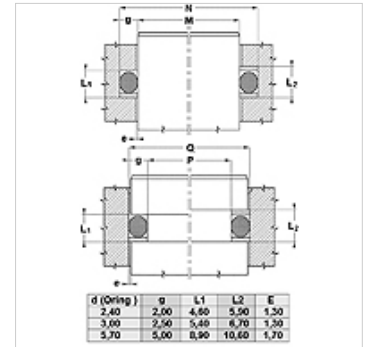

Características

Construcción	Anillo de apoyo
Presión de servicio	hasta 500 bares
Temperatura min.	-50 °C
Temperatura max.	130 °C
Medios	Aceites minerales HFA, HFB
Montaje	en espacio de montaje cerrado
Material	PBTB (poliéster 55 Shore D)

Spaltmaß / Clearance	
Druck / Pressure	e max.
250 bar	0,25
300 bar	0,20
350 bar	0,15
400 bar	0,10
500 bar	0,05

Nota

Medida de la hendidura:
 Presión= 250 bar / e máx. 0,25
 Presión= 300 bar / e máx. 0,20
 Presión= 350 bar / e máx. 0,15
 Presión= 400 bar / e máx. 0,10
 Presión= 500 bar / e máx. 0,05

Descripción

montaje sencillo.
 no hace falta cortar los anillos
 Solución económica.

Artículo

Denominación	M (mm)	N (mm)	e (mm)	OR
MBK 4 8	4,0	8,0	1,3	3,30 x 2,40
MBK 6 10	6,0	10,0	1,3	5,30 x 2,40
MBK 7 11	7,0	11,0	1,3	6,30 x 2,40
MBK 10 14	10,0	14,0	1,3	9,30 x 2,30
MBK 11 15	11,0	15,0	1,3	10,30 x 2,40
MBK 12 16	12,0	16,0	1,3	11,30 x 2,30
MBK 13 17	13,0	17,0	1,3	12,30 x 2,40
MBK 14 18	14,0	18,0	1,3	13,30 x 2,40
MBK 15 19	15,0	19,0	1,3	14,30 x 2,40
MBK 16 20	16,0	20,0	1,3	15,30 x 2,40
MBK 17 21	17,0	21,0	1,3	16,30 x 2,40
MBK 18 22	18,0	22,0	1,3	17,30 x 2,40
MBK 20 25	20,0	25,0	1,3	19,20 x 3,00
MBK 23 28	23,0	28,0	1,3	22,20 x 3,00
MBK 25 30	25,0	30,0	1,3	24,20 x 3,00
MBK 27 32	27,0	32,0	1,3	26,20 x 3,00
MBK 30 35	30,0	35,0	1,3	29,20 x 3,00
MBK 35 40	35,0	40,0	1,3	34,20 x 3,00
MBK 40 45	40,0	45,0	1,3	39,20 x 3,00
MBK 40 50	40,0	50,0	1,7	39,20 x 5,70
MBK 45 50	45,0	50,0	1,3	44,20 x 3,00
MBK 45 55	45,0	55,0	1,7	44,20 x 5,70
MBK 50 55	50,0	55,0	1,3	49,50 x 3,00
MBK 50 60	50,0	60,0	1,7	49,20 x 5,70
MBK 53 63	53,0	63,0	1,7	52,20 x 5,70
MBK 55 65	55,0	65,0	1,7	54,20 x 5,70
MBK 55 60	55,0	60,0	1,3	54,50 x 3,00
MBK 58 63	58,0	63,0	1,3	57,20 x 3,00
MBK 60 65	60,0	65,0	1,3	59,50 x 3,00
MBK 60 67	60,0	67,0	1,5	39,20 x 5,70
MBK 60 70	60,0	70,0	1,7	59,20 x 5,70
MBK 63 68	63,0	68,0	1,3	62,20 x 3,00
MBK 65 70	65,0	70,0	1,3	64,50 x 3,00
MBK 65 75	65,0	75,0	1,7	64,20 x 5,70
MBK 69 74	69,0	74,0	1,3	69,00 x 3,00