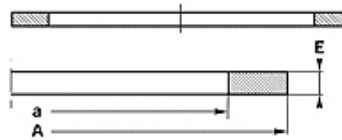

## Características

Construcción	Anillo de apoyo
Presión de servicio	hasta 500 bares
Temperatura min.	-50 °C
Temperatura max.	130 °C
Medios	Aceites minerales HFA, HFB
Montaje	en espacio de montaje cerrado
Material	PBTB (poliéster 55 Shore D)

Spaltmaß / Clearance	
Druck / Pressure	e max.
250 bar	0,25
300 bar	0,20
350 bar	0,15
400 bar	0,10
500 bar	0,05

## Nota

Medida de la hendidura:  
 Presión= 250 bar / e máx. 0,25  
 Presión= 300 bar / e máx. 0,20  
 Presión= 350 bar / e máx. 0,15  
 Presión= 400 bar / e máx. 0,10  
 Presión= 500 bar / e máx. 0,05