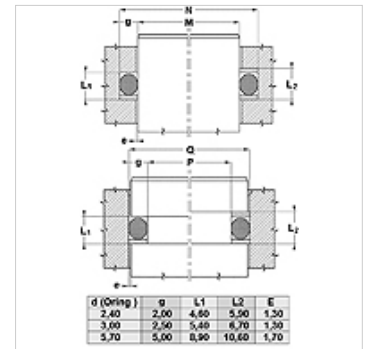

Características

Construcción	Anillo de apoyo
Presión de servicio	hasta 500 bares
Temperatura min.	-50 °C
Temperatura max.	130 °C
Medios	Aceites minerales HFA, HFB
Montaje	en espacio de montaje cerrado
Material	PBTB (poliéster 55 Shore D)

Spaltmaß / Clearance	
Druck / Pressure	e max.
250 bar	0,25
300 bar	0,20
350 bar	0,15
400 bar	0,10
500 bar	0,05

Nota

Medida de la hendidura:
 Presión= 250 bar / e máx. 0,25
 Presión= 300 bar / e máx. 0,20
 Presión= 350 bar / e máx. 0,15
 Presión= 400 bar / e máx. 0,10
 Presión= 500 bar / e máx. 0,05

Descripción

montaje sencillo.
 no hace falta cortar los anillos
 Solución económica.

Artículo

Denominación	M (mm)	N (mm)	e (mm)	OR
MBK 4 8	4,0	8,0	1,3	3,30 x 2,40
MBK 6 10	6,0	10,0	1,3	5,30 x 2,40
MBK 7 11	7,0	11,0	1,3	6,30 x 2,40
MBK 10 14	10,0	14,0	1,3	9,30 x 2,30
MBK 11 15	11,0	15,0	1,3	10,30 x 2,40
MBK 12 16	12,0	16,0	1,3	11,30 x 2,30
MBK 13 17	13,0	17,0	1,3	12,30 x 2,40
MBK 14 18	14,0	18,0	1,3	13,30 x 2,40
MBK 15 19	15,0	19,0	1,3	14,30 x 2,40
MBK 16 20	16,0	20,0	1,3	15,30 x 2,40
MBK 17 21	17,0	21,0	1,3	16,30 x 2,40
MBK 18 22	18,0	22,0	1,3	17,30 x 2,40
MBK 20 25	20,0	25,0	1,3	19,20 x 3,00
MBK 23 28	23,0	28,0	1,3	22,20 x 3,00
MBK 25 30	25,0	30,0	1,3	24,20 x 3,00
MBK 27 32	27,0	32,0	1,3	26,20 x 3,00
MBK 30 35	30,0	35,0	1,3	29,20 x 3,00
MBK 35 40	35,0	40,0	1,3	34,20 x 3,00
MBK 40 45	40,0	45,0	1,3	39,20 x 3,00
MBK 40 50	40,0	50,0	1,7	39,20 x 5,70
MBK 45 50	45,0	50,0	1,3	44,20 x 3,00
MBK 45 55	45,0	55,0	1,7	44,20 x 5,70
MBK 50 55	50,0	55,0	1,3	49,50 x 3,00
MBK 50 60	50,0	60,0	1,7	49,20 x 5,70
MBK 53 63	53,0	63,0	1,7	52,20 x 5,70
MBK 55 65	55,0	65,0	1,7	54,20 x 5,70
MBK 55 60	55,0	60,0	1,3	54,50 x 3,00
MBK 58 63	58,0	63,0	1,3	57,20 x 3,00
MBK 60 65	60,0	65,0	1,3	59,50 x 3,00
MBK 60 67	60,0	67,0	1,5	39,20 x 5,70
MBK 60 70	60,0	70,0	1,7	59,20 x 5,70
MBK 63 68	63,0	68,0	1,3	62,20 x 3,00
MBK 65 70	65,0	70,0	1,3	64,50 x 3,00
MBK 65 75	65,0	75,0	1,7	64,20 x 5,70
MBK 69 74	69,0	74,0	1,3	69,00 x 3,00