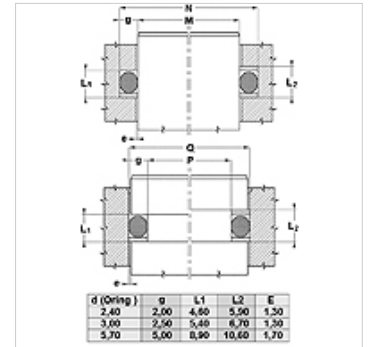

## Características

Construcción	Anillo de apoyo
Presión de servicio	hasta 500 bares
Temperatura min.	-50 °C
Temperatura max.	130 °C
Medios	Aceites minerales HFA, HFB
Montaje	en espacio de montaje cerrado
Material	PBTB (poliéster 55 Shore D)

Spaltmaß / Clearance	
Druck / Pressure	e max.
250 bar	0,25
300 bar	0,20
350 bar	0,15
400 bar	0,10
500 bar	0,05

## Nota

Medida de la hendidura:  
 Presión= 250 bar / e máx. 0,25  
 Presión= 300 bar / e máx. 0,20  
 Presión= 350 bar / e máx. 0,15  
 Presión= 400 bar / e máx. 0,10  
 Presión= 500 bar / e máx. 0,05