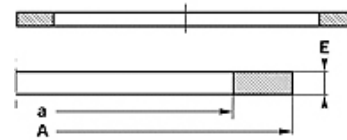

Características

Construcción	Anillo de apoyo
Presión de servicio	hasta 500 bares
Temperatura min.	-50 °C
Temperatura max.	130 °C
Medios	Aceites minerales HFA, HFB
Montaje	en espacio de montaje cerrado
Material	PBTB (poliéster 55 Shore D)

Spaltmaß / Clearance	
Druck / Pressure	e max.
250 bar	0,25
300 bar	0,20
350 bar	0,15
400 bar	0,10
500 bar	0,05

Nota

Medida de la hendidura:
 Presión= 250 bar / e máx. 0,25
 Presión= 300 bar / e máx. 0,20
 Presión= 350 bar / e máx. 0,15
 Presión= 400 bar / e máx. 0,10
 Presión= 500 bar / e máx. 0,05

Descripción

montaje sencillo.
 no hace falta cortar los anillos
 Solución económica.

Artículo

Denominación	M (mm)	N (mm)	e (mm)	OR
MBK 4 8	4,0	8,0	1,3	3,30 x 2,40
MBK 6 10	6,0	10,0	1,3	5,30 x 2,40
MBK 7 11	7,0	11,0	1,3	6,30 x 2,40
MBK 10 14	10,0	14,0	1,3	9,30 x 2,30
MBK 11 15	11,0	15,0	1,3	10,30 x 2,40
MBK 12 16	12,0	16,0	1,3	11,30 x 2,30
MBK 13 17	13,0	17,0	1,3	12,30 x 2,40
MBK 14 18	14,0	18,0	1,3	13,30 x 2,40
MBK 15 19	15,0	19,0	1,3	14,30 x 2,40
MBK 16 20	16,0	20,0	1,3	15,30 x 2,40
MBK 17 21	17,0	21,0	1,3	16,30 x 2,40
MBK 18 22	18,0	22,0	1,3	17,30 x 2,40
MBK 20 25	20,0	25,0	1,3	19,20 x 3,00
MBK 23 28	23,0	28,0	1,3	22,20 x 3,00
MBK 25 30	25,0	30,0	1,3	24,20 x 3,00
MBK 27 32	27,0	32,0	1,3	26,20 x 3,00
MBK 30 35	30,0	35,0	1,3	29,20 x 3,00
MBK 35 40	35,0	40,0	1,3	34,20 x 3,00
MBK 40 45	40,0	45,0	1,3	39,20 x 3,00
MBK 40 50	40,0	50,0	1,7	39,20 x 5,70
MBK 45 50	45,0	50,0	1,3	44,20 x 3,00
MBK 45 55	45,0	55,0	1,7	44,20 x 5,70
MBK 50 55	50,0	55,0	1,3	49,50 x 3,00
MBK 50 60	50,0	60,0	1,7	49,20 x 5,70
MBK 53 63	53,0	63,0	1,7	52,20 x 5,70
MBK 55 65	55,0	65,0	1,7	54,20 x 5,70
MBK 55 60	55,0	60,0	1,3	54,50 x 3,00
MBK 58 63	58,0	63,0	1,3	57,20 x 3,00
MBK 60 65	60,0	65,0	1,3	59,50 x 3,00
MBK 60 67	60,0	67,0	1,5	39,20 x 5,70
MBK 60 70	60,0	70,0	1,7	59,20 x 5,70
MBK 63 68	63,0	68,0	1,3	62,20 x 3,00
MBK 65 70	65,0	70,0	1,3	64,50 x 3,00
MBK 65 75	65,0	75,0	1,7	64,20 x 5,70
MBK 69 74	69,0	74,0	1,3	69,00 x 3,00