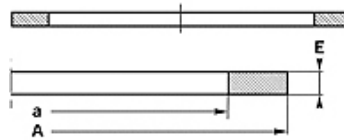

Características

Construcción	Anillo de apoyo
Presión de servicio	hasta 500 bares
Temperatura min.	-50 °C
Temperatura max.	130 °C
Medios	Aceites minerales HFA, HFB
Montaje	en espacio de montaje cerrado
Material	PBTB (poliéster 55 Shore D)

Spaltmaß / Clearance	
Druck / Pressure	e max.
250 bar	0,25
300 bar	0,20
350 bar	0,15
400 bar	0,10
500 bar	0,05

Nota

Medida de la hendidura:
 Presión= 250 bar / e máx. 0,25
 Presión= 300 bar / e máx. 0,20
 Presión= 350 bar / e máx. 0,15
 Presión= 400 bar / e máx. 0,10
 Presión= 500 bar / e máx. 0,05