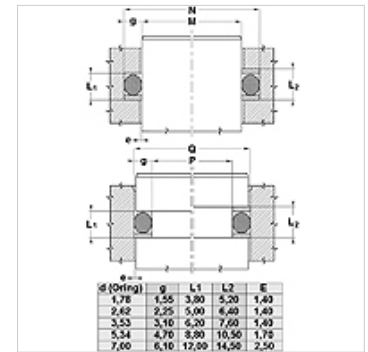

## Características

Presión de servicio	hasta 500 bares
Temperatura min.	-50 °C
Temperatura max.	130 °C
Medios	Aceites minerales HFA, HFB
Montaje	en espacio de montaje cerrado
Material	PBTB (poliéster 55 Shore D)

Spaltmaß / Clearance	
Druck / Pressure	e max.
250 bar	0,25
300 bar	0,20
350 bar	0,15
400 bar	0,10
500 bar	0,05

## Nota

Medida de la hendidura:  
 Presión= 250 bar / e máx. 0,25  
 Presión= 300 bar / e máx. 0,20  
 Presión= 350 bar / e máx. 0,15  
 Presión= 400 bar / e máx. 0,10  
 Presión= 500 bar / e máx. 0,05

## Artículo

Denominación	M (mm)	N (mm)	P (mm)	Q (mm)	OR
PBK 010-610	7,0	10,1	6,9	10	6,07 x 1,78
PBK 11	8,0	11,1	7,9	11	7,65 x 1,78
PBK 611	9,0	12,1	8,9	12	8,73 x 1,78
PBK 12	9,0	12,1	9,9	13	9,25 x 1,78
PBK 109	9,0	13,5	9,5	14	7,60 x 2,62
PBK 110-613	10,0	14,5	10,5	15	9,19 x 2,62
PBK 13	11,0	14,1	10,9	14	10,82 x 1,78
PBK 111	11,0	15,5	11,5	16	10,77 x 2,62
PBK 614	12,0	16,5	12,5	17	11,91 x 2,62
PBK 112	12,5	17,0	13,5	18	12,37 x 2,62
PBK 14	13,0	16,1	12,9	16	12,42 x 1,78
PBK 15	14,0	17,1	14,9	18	14,00 x 1,78
PBK 113	14,0	18,5	14,5	19	13,94 x 2,62
PBK 616	15,0	19,5	15,5	20	15,08 x 2,62
PBK 16	16,0	19,1	15,9	19	15,60 x 1,78
PBK 114-809	16,0	20,5	16,5	21	15,54 x 2,62
PBK 17	17,0	20,1	17,9	21	17,17 x 1,78
PBK 115	17,0	21,5	17,5	22	17,12 x 2,62
PBK 617	18,0	22,5	18,5	23	17,86 x 2,62
PBK 116	19,0	23,5	19,5	24	18,72 x 2,62
PBK 210	19,0	25,2	19,8	26	18,64 x 3,53
PBK 117	20,0	24,5	20,5	25	20,30 x 2,62
PBK 211	20,0	26,2	21,8	28	20,22 x 3,53
PBK 19	21,0	24,1	20,9	24	20,35 x 1,78
PBK 812	21,0	25,5	21,5	26	20,64 x 2,62
PBK 20	22,0	25,1	22,9	26	21,95 x 1,78
PBK 118-813	22,0	26,5	22,5	27	21,89 x 2,62
PBK 212	22,0	28,2	22,8	29	21,82 x 3,53
PBK 213	23,0	29,2	23,8	30	23,39 x 3,53
PBK 119-814	24,0	28,5	24,5	29	23,47 x 2,62
PBK 120	25,0	29,5	25,5	30	25,07 x 2,62
PBK 214	25,0	31,2	25,8	32	24,99 x 3,53
PBK 618	26,0	32,2	26,8	33	26,80 x 3,53
PBK 121	27,0	31,5	27,5	32	26,64 x 2,62
PBK 215	27,0	33,2	27,8	34	26,57 x 3,53