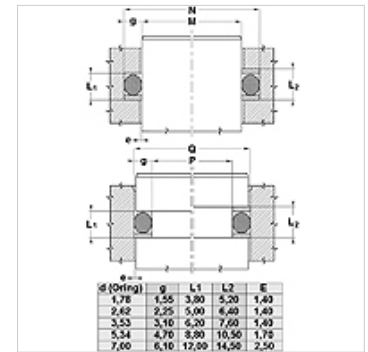

Características

Presión de servicio	hasta 500 bares
Temperatura min.	-50 °C
Temperatura max.	130 °C
Medios	Aceites minerales HFA, HFB
Montaje	en espacio de montaje cerrado
Material	PBTB (poliéster 55 Shore D)

Spaltmaß / Clearance	
Druck / Pressure	e max.
250 bar	0,25
300 bar	0,20
350 bar	0,15
400 bar	0,10
500 bar	0,05

Nota

Medida de la hendidura:
 Presión= 250 bar / e máx. 0,25
 Presión= 300 bar / e máx. 0,20
 Presión= 350 bar / e máx. 0,15
 Presión= 400 bar / e máx. 0,10
 Presión= 500 bar / e máx. 0,05