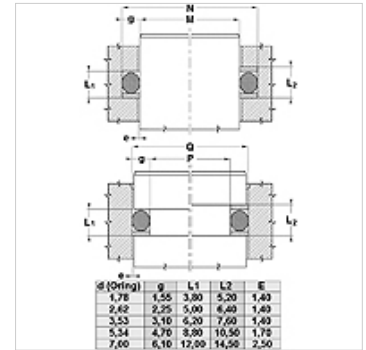

## Características

Presión de servicio	hasta 500 bares
Temperatura min.	-50 °C
Temperatura max.	130 °C
Medios	Aceites minerales HFA, HFB
Montaje	en espacio de montaje cerrado
Material	PBTB (poliéster 55 Shore D)

Spaltmaß / Clearance	
Druck / Pressure	e max.
250 bar	0,25
300 bar	0,20
350 bar	0,15
400 bar	0,10
500 bar	0,05

## Nota

Medida de la hendidura:  
 Presión= 250 bar / e máx. 0,25  
 Presión= 300 bar / e máx. 0,20  
 Presión= 350 bar / e máx. 0,15  
 Presión= 400 bar / e máx. 0,10  
 Presión= 500 bar / e máx. 0,05

## Artículo

Denominación	M (mm)	N (mm)	P (mm)	Q (mm)	OR
PBK 010-610	7,0	10,1	6,9	10	6,07 x 1,78
PBK 11	8,0	11,1	7,9	11	7,65 x 1,78
PBK 611	9,0	12,1	8,9	12	8,73 x 1,78
PBK 12	9,0	12,1	9,9	13	9,25 x 1,78
PBK 109	9,0	13,5	9,5	14	7,60 x 2,62
PBK 110-613	10,0	14,5	10,5	15	9,19 x 2,62
PBK 13	11,0	14,1	10,9	14	10,82 x 1,78
PBK 111	11,0	15,5	11,5	16	10,77 x 2,62
PBK 614	12,0	16,5	12,5	17	11,91 x 2,62
PBK 112	12,5	17,0	13,5	18	12,37 x 2,62
PBK 14	13,0	16,1	12,9	16	12,42 x 1,78
PBK 15	14,0	17,1	14,9	18	14,00 x 1,78
PBK 113	14,0	18,5	14,5	19	13,94 x 2,62
PBK 616	15,0	19,5	15,5	20	15,08 x 2,62
PBK 16	16,0	19,1	15,9	19	15,60 x 1,78
PBK 114-809	16,0	20,5	16,5	21	15,54 x 2,62
PBK 17	17,0	20,1	17,9	21	17,17 x 1,78
PBK 115	17,0	21,5	17,5	22	17,12 x 2,62
PBK 617	18,0	22,5	18,5	23	17,86 x 2,62
PBK 116	19,0	23,5	19,5	24	18,72 x 2,62
PBK 210	19,0	25,2	19,8	26	18,64 x 3,53
PBK 117	20,0	24,5	20,5	25	20,30 x 2,62
PBK 211	20,0	26,2	21,8	28	20,22 x 3,53
PBK 19	21,0	24,1	20,9	24	20,35 x 1,78
PBK 812	21,0	25,5	21,5	26	20,64 x 2,62
PBK 20	22,0	25,1	22,9	26	21,95 x 1,78
PBK 118-813	22,0	26,5	22,5	27	21,89 x 2,62
PBK 212	22,0	28,2	22,8	29	21,82 x 3,53
PBK 213	23,0	29,2	23,8	30	23,39 x 3,53
PBK 119-814	24,0	28,5	24,5	29	23,47 x 2,62
PBK 120	25,0	29,5	25,5	30	25,07 x 2,62
PBK 214	25,0	31,2	25,8	32	24,99 x 3,53
PBK 618	26,0	32,2	26,8	33	26,80 x 3,53
PBK 121	27,0	31,5	27,5	32	26,64 x 2,62
PBK 215	27,0	33,2	27,8	34	26,57 x 3,53