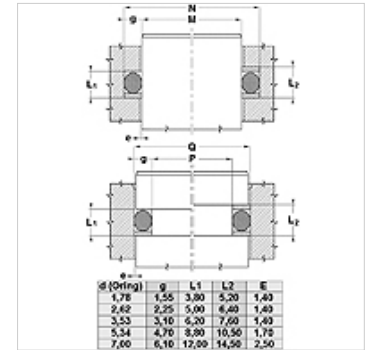

## Características

Presión de servicio	hasta 500 bares
Temperatura min.	-50 °C
Temperatura max.	130 °C
Medios	Aceites minerales HFA, HFB
Montaje	en espacio de montaje cerrado
Material	PBTB (poliéster 55 Shore D)

Spaltmaß / Clearance	
Druck / Pressure	e max.
250 bar	0,25
300 bar	0,20
350 bar	0,15
400 bar	0,10
500 bar	0,05

## Nota

Medida de la hendidura:  
 Presión= 250 bar / e máx. 0,25  
 Presión= 300 bar / e máx. 0,20  
 Presión= 350 bar / e máx. 0,15  
 Presión= 400 bar / e máx. 0,10  
 Presión= 500 bar / e máx. 0,05

## Artículo

Denominación	M (mm)	N (mm)	P (mm)	Q (mm)	OR
PBK 010-610	7,0	10,1	6,9	10	6,07 x 1,78
PBK 11	8,0	11,1	7,9	11	7,65 x 1,78
PBK 611	9,0	12,1	8,9	12	8,73 x 1,78
PBK 12	9,0	12,1	9,9	13	9,25 x 1,78
PBK 109	9,0	13,5	9,5	14	7,60 x 2,62
PBK 110-613	10,0	14,5	10,5	15	9,19 x 2,62
PBK 13	11,0	14,1	10,9	14	10,82 x 1,78
PBK 111	11,0	15,5	11,5	16	10,77 x 2,62
PBK 614	12,0	16,5	12,5	17	11,91 x 2,62
PBK 112	12,5	17,0	13,5	18	12,37 x 2,62
PBK 14	13,0	16,1	12,9	16	12,42 x 1,78
PBK 15	14,0	17,1	14,9	18	14,00 x 1,78
PBK 113	14,0	18,5	14,5	19	13,94 x 2,62
PBK 616	15,0	19,5	15,5	20	15,08 x 2,62
PBK 16	16,0	19,1	15,9	19	15,60 x 1,78
PBK 114-809	16,0	20,5	16,5	21	15,54 x 2,62
PBK 17	17,0	20,1	17,9	21	17,17 x 1,78
PBK 115	17,0	21,5	17,5	22	17,12 x 2,62
PBK 617	18,0	22,5	18,5	23	17,86 x 2,62
PBK 116	19,0	23,5	19,5	24	18,72 x 2,62
PBK 210	19,0	25,2	19,8	26	18,64 x 3,53
PBK 117	20,0	24,5	20,5	25	20,30 x 2,62
PBK 211	20,0	26,2	21,8	28	20,22 x 3,53
PBK 19	21,0	24,1	20,9	24	20,35 x 1,78
PBK 812	21,0	25,5	21,5	26	20,64 x 2,62
PBK 20	22,0	25,1	22,9	26	21,95 x 1,78
PBK 118-813	22,0	26,5	22,5	27	21,89 x 2,62
PBK 212	22,0	28,2	22,8	29	21,82 x 3,53
PBK 213	23,0	29,2	23,8	30	23,39 x 3,53
PBK 119-814	24,0	28,5	24,5	29	23,47 x 2,62
PBK 120	25,0	29,5	25,5	30	25,07 x 2,62
PBK 214	25,0	31,2	25,8	32	24,99 x 3,53
PBK 618	26,0	32,2	26,8	33	26,80 x 3,53
PBK 121	27,0	31,5	27,5	32	26,64 x 2,62
PBK 215	27,0	33,2	27,8	34	26,57 x 3,53