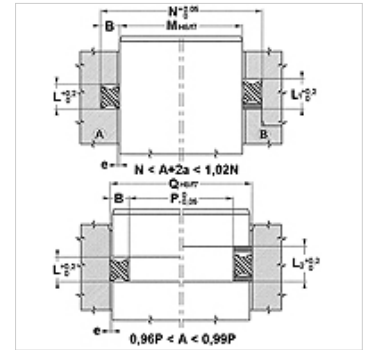

QR (70° Shore NBR)

Junta Quadring, 70SH NBR

Características

Construcción	Junta Quadring
Presión de servicio	hasta 150 bares, con anillo de apoyo hasta 400 bares
Velocidad de deslizamiento max.	0,5 m/s
Temperatura min.	-30 °C
Temperatura max.	110 °C
Medios	Aceites minerales HFA, HFB
Montaje	en ranuras externas e internas
Material	NBR 70 Shore A

Spaltmaß / Clearance	
a	e max.
1,78	0,05
2,62 - 3,53	0,07
5,34 - 6,99	0,10

Nota

Movimientos giratorios (consúltenos) hasta 2 m/s
 QR6, QR7, QR8 deben montarse en una ranura abierta de tipo B
 Medida de la hendidura:
 a = 1,78; e máx.=0,05
 a = 2,62 - 3,53; e máx.=0,07
 a = 5,34 - 6,99; e máx.=0,1

Artículo

Denominación	a (mm)	Ø A (mm)
QR 6	1,78	2,90
QR 7	1,78	3,68
QR 8	1,78	4,47
QR 9	1,78	5,28
QR 10	1,78	6,07
QR 11	1,78	7,65
QR 12	1,78	9,25
QR 110	2,62	9,19
QR 111	2,62	10,77
QR 112	2,62	12,37
QR 113	2,62	13,94
QR 114	2,62	15,54
QR 115	2,62	17,12
QR 116	2,62	18,72
QR 117	2,62	20,29
QR 124	2,62	31,42
QR 210	3,53	18,64
QR 211	3,53	20,22
QR 212	3,53	21,82
QR 213	3,53	23,40
QR 214	3,53	24,99
QR 215	3,53	26,58
QR 216	3,53	28,17
QR 217	3,53	29,75
QR 218	3,53	31,34
QR 219	3,53	32,92
QR 220	3,53	34,52
QR 221	3,53	36,09
QR 222	3,53	37,69
QR 223	3,53	40,87