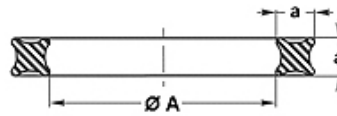

QR (70° Shore NBR)

Junta Quadring, 70SH NBR

Características

Construcción	Junta Quadring
Presión de servicio	hasta 150 bares, con anillo de apoyo hasta 400 bares
Velocidad de deslizamiento max.	0,5 m/s
Temperatura min.	-30 °C
Temperatura max.	110 °C
Medios	Aceites minerales HFA, HFB
Montaje	en ranuras externas e internas
Material	NBR 70 Shore A

Spaltmaß / Clearance	
a	e max.
1,78	0,05
2,62 - 3,53	0,07
5,34 - 6,99	0,10

Nota

Movimientos giratorios (consúltenos) hasta 2 m/s
 QR6, QR7, QR8 deben montarse en una ranura abierta de tipo B
 Medida de la hendidura:
 a = 1,78; e máx.=0,05
 a = 2,62 - 3,53; e máx.=0,07
 a = 5,34 - 6,99; e máx.=0,1

Artículo

Denominación	a (mm)	Ø A (mm)
QR 6	1,78	2,90
QR 7	1,78	3,68
QR 8	1,78	4,47
QR 9	1,78	5,28
QR 10	1,78	6,07
QR 11	1,78	7,65
QR 12	1,78	9,25
QR 110	2,62	9,19
QR 111	2,62	10,77
QR 112	2,62	12,37
QR 113	2,62	13,94
QR 114	2,62	15,54
QR 115	2,62	17,12
QR 116	2,62	18,72
QR 117	2,62	20,29
QR 124	2,62	31,42
QR 210	3,53	18,64
QR 211	3,53	20,22
QR 212	3,53	21,82
QR 213	3,53	23,40
QR 214	3,53	24,99
QR 215	3,53	26,58
QR 216	3,53	28,17
QR 217	3,53	29,75
QR 218	3,53	31,34
QR 219	3,53	32,92
QR 220	3,53	34,52
QR 221	3,53	36,09
QR 222	3,53	37,69
QR 223	3,53	40,87