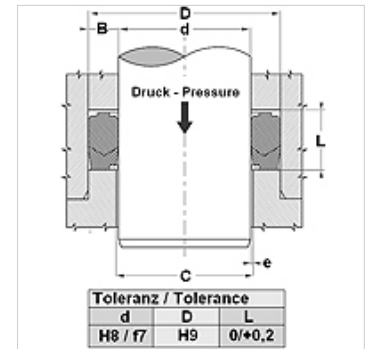

### Características

<b>Construcción</b>	Juego de junta de varilla
<b>Presión de servicio</b>	hasta 700 bares
<b>Velocidad de deslizamiento max.</b>	0,5 m/s
<b>Temperatura min.</b>	-30 °C
<b>Temperatura max.</b>	110 °C
<b>Medios</b>	Aceites minerales Emulsiones de agua
<b>Montaje</b>	en espacios de montaje abiertos
<b>Material</b>	(1) Anillo de presión: refuerzo de tela laminada NBR (2) Obturación: NBR (3) Anillo de apoyo: Resina acetal / PTBR
<b>Aplicación</b>	Hidráulica

Spaltmaß / Clearance	
d (mm)	e (mm)
d < 110	< 0,4
d > 110	< 0,7

Toleranz / Tolerance		
d	D	L
H8 / f7	H9	0/+0,2

### Descripción

Alta resistencia de extrusión.  
No es necesaria una altura de ranura regulable.  
Solución sencilla.