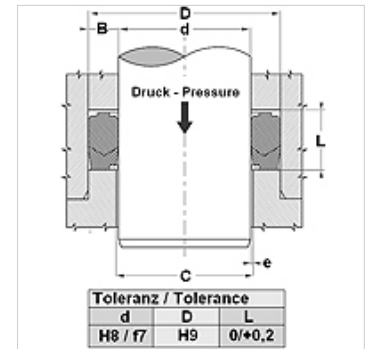

Características

Construcción	Juego de junta de varilla
Presión de servicio	hasta 700 bares
Velocidad de deslizamiento max.	0,5 m/s
Temperatura min.	-30 °C
Temperatura max.	110 °C
Medios	Aceites minerales Emulsiones de agua
Montaje	en espacios de montaje abiertos
Material	(1) Anillo de presión: refuerzo de tela laminada NBR (2) Obturación: NBR (3) Anillo de apoyo: Resina acetal / PTBR
Aplicación	Hidráulica

Spaltmaß / Clearance	
d (mm)	e (mm)
d < 110	< 0,4
d > 110	< 0,7

Descripción

Alta resistencia de extrusión.
No es necesaria una altura de ranura regulable.
Solución sencilla.

Indicaciones para pedidos

En caso de condiciones de funcionamiento especiales (líquidos, temperatura, presión ...) póngase en contacto con nosotros.
Posibilidad de otro material: FPM, EPDM.

Artículo

Denominación	D (mm)	d (mm)	L (mm)
SM 570 492-1AX	145,00	125,00	29,62
SM 590 511-1AX	150,00	130,00	28,00
SM 669 590-1AX	170,00	150,00	28,00
SM 127 91181-1AX	325,00	300,00	35,00