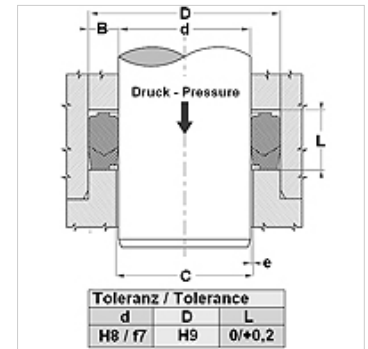

### Características

<b>Construcción</b>	Juego de junta de varilla
<b>Presión de servicio</b>	hasta 700 bares
<b>Velocidad de deslizamiento max.</b>	0,5 m/s
<b>Temperatura min.</b>	-30 °C
<b>Temperatura max.</b>	110 °C
<b>Medios</b>	Aceites minerales Emulsiones de agua
<b>Montaje</b>	en espacios de montaje abiertos
<b>Material</b>	(1) Anillo de presión: refuerzo de tela laminada NBR (2) Obturación: NBR (3) Anillo de apoyo: Resina acetal / PTBR
<b>Aplicación</b>	Hidráulica

Spaltmaß / Clearance	
d (mm)	e (mm)
d < 110	< 0,4
d > 110	< 0,7

### Descripción

Alta resistencia de extrusión.  
No es necesaria una altura de ranura regulable.  
Solución sencilla.