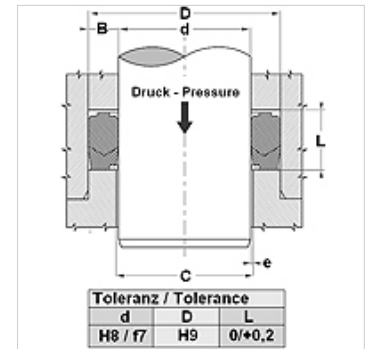

Características

Construcción	Juego de junta de varilla
Presión de servicio	hasta 700 bares
Velocidad de deslizamiento max.	0,5 m/s
Temperatura min.	-30 °C
Temperatura max.	110 °C
Medios	Aceites minerales Emulsiones de agua
Montaje	en espacios de montaje abiertos
Material	(1) Anillo de presión: refuerzo de tela laminada NBR (2) Obturación: NBR (3) Anillo de apoyo: Resina acetal / PTBR
Aplicación	Hidráulica

Spaltmaß / Clearance	
d (mm)	e (mm)
d < 110	< 0,4
d > 110	< 0,7

Toleranz / Tolerance		
d	D	L
H8 / f7	H9	0/+0,2

Descripción

Alta resistencia de extrusión.
No es necesaria una altura de ranura regulable.
Solución sencilla.

Artículo

Denominación	D (mm)	d (mm)	L (mm)
SM 570 492-1AX	145,00	125,00	29,62
SM 590 511-1AX	150,00	130,00	28,00
SM 669 590-1AX	170,00	150,00	28,00
SM 127 91181-1AX	325,00	300,00	35,00