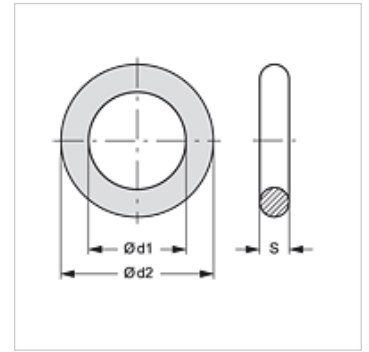

PRT ORING

Junta tórica para acoplamiento Perrot

HANSA FLEX

Artículo

Denominación	Medida del acoplamiento (mm)	$\varnothing d1$ (mm)	$\varnothing d2$ (mm)
PRT ORING 50	50,0	64	86
PRT ORING 70	70,0	87	110
PRT ORING 89	89,0	112	140
PRT ORING 108	108,0	124	160
PRT ORING 133	133,0	146	190
PRT ORING 159	159,0	180	224
PRT ORING 216	216,0	-	-