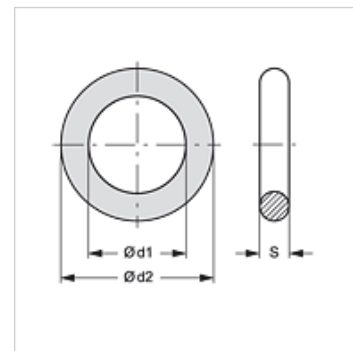

# PRT ORING

Junta tórica para acoplamiento Perrot

**HANSA FLEX**

## Artículo

Denominación	Medida del acoplamiento (mm)	$\varnothing d1$ (mm)	$\varnothing d2$ (mm)
PRT ORING 50	50,0	64	86
PRT ORING 70	70,0	87	110
PRT ORING 89	89,0	112	140
PRT ORING 108	108,0	124	160
PRT ORING 133	133,0	146	190
PRT ORING 159	159,0	180	224
PRT ORING 216	216,0	-	-