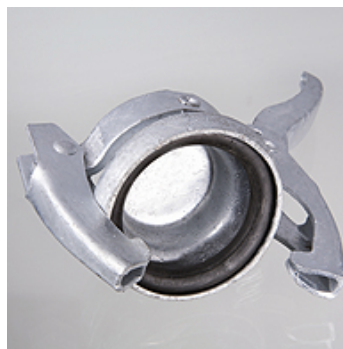

# PRT S ZUB

Acoplamiento Perrot pieza hembra, tapón

## Características

Conexión 1	Pieza hembra de acoplamiento
Forma de obturación 1	sellado con Junta tórica
Material	Acero
Protección de la superficie	galvanizado en caliente

## Artículo

Denominación	Medida del acoplamiento (mm)
PRT S ZUB 50	50,0
PRT S ZUB 70	70,0
PRT S ZUB 89	89,0
PRT S ZUB 108	108,0
PRT S ZUB 133	133,0
PRT S ZUB 159	159,0
PRT S ZUB 216	216,0