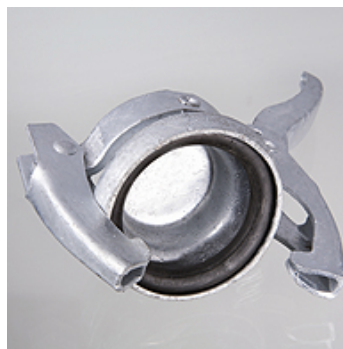

PRT S ZUB

Acoplamiento Perrot pieza hembra, tapón

Características

Conexión 1	Pieza hembra de acoplamiento
Forma de obturación 1	sellado con Junta tórica
Material	Acero
Protección de la superficie	galvanizado en caliente

Artículo

Denominación	Medida del acoplamiento (mm)
PRT S ZUB 50	50,0
PRT S ZUB 70	70,0
PRT S ZUB 89	89,0
PRT S ZUB 108	108,0
PRT S ZUB 133	133,0
PRT S ZUB 159	159,0
PRT S ZUB 216	216,0