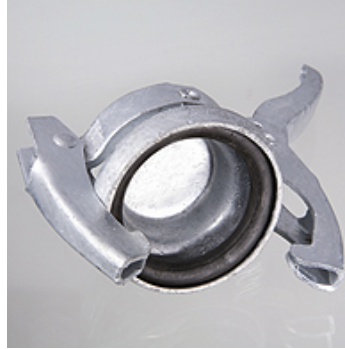

PRT S ZUB

Acoplamiento Perrot pieza hembra, tapón

Características

Conexión 1	Pieza hembra de acoplamiento
Forma de obturación 1	sellado con Junta tórica
Material	Acero
Protección de la superficie	galvanizado en caliente

Artículo

Denominación	Medida del acoplamiento (mm)
PRT S ZUB 50	50,0
PRT S ZUB 70	70,0
PRT S ZUB 89	89,0
PRT S ZUB 108	108,0
PRT S ZUB 133	133,0
PRT S ZUB 159	159,0
PRT S ZUB 216	216,0