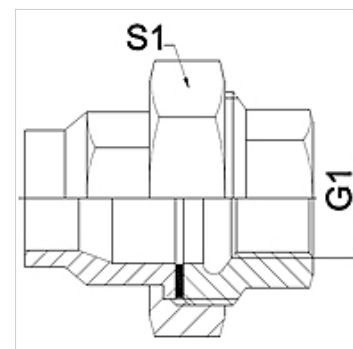

# WA VBF VA

Pieza de conexión ... VBF, VA

**HANSA FLEX**

## Características

<b>Campo de aplicación</b>	Grifería de conexión para tubos flexibles metálicos
<b>Conexión 1</b>	Rosca interior cilíndrica en pulgadas
<b>Forma de obturación 1</b>	obturación plana
<b>Norma</b>	DIN EN 10226 / ISO 7-1
<b>Forma constructiva</b>	recto
<b>Versión</b>	unión roscada de 3 piezas
<b>Material</b>	Acero fino

## Nota

Los anchos de llave indicados son valores orientativos.

## Artículo

Denominación	DN	PN (bar)	G1	S1 (mm)
WA 004 VBF VA	4	25	Rp 1/8"	27,0
WA 006 VBFVA	6	25	Rp 1/4"	27,0
WA 010 VBF VA	10	25	Rp 3/8"	32,0
WA 013 VBF VA	13	25	Rp 1/2"	41,0
WA 020 VBF VA	20	25	Rp 3/4"	50,0
WA 025 VBF VA	25	25	Rp 1"	55,0
WA 032 VBF VA	32	16	Rp 1,1/4"	70,0
WA 040 VBF VA	40	16	Rp 1.1/2"	75,0
WA 050 VBF VA	50	16	Rp 2"	90,0
WA 065 VBF VA	65	10	Rp 2.1/2"	110,0