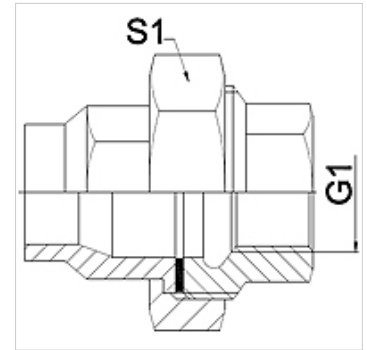

# WA VBF VA

Pieza de conexión ... VBF, VA

**HANSA FLEX**

## Características

<b>Campo de aplicación</b>	Grifería de conexión para tubos flexibles metálicos
<b>Conexión 1</b>	Rosca interior cilíndrica en pulgadas
<b>Forma de obturación 1</b>	obturación plana
<b>Norma</b>	DIN EN 10226 / ISO 7-1
<b>Forma constructiva</b>	recto
<b>Versión</b>	unión roscada de 3 piezas
<b>Material</b>	Acero fino

## Nota

Los anchos de llave indicados son valores orientativos.

## Artículo

Denominación	DN	PN (bar)	G1	S1 (mm)
WA 004 VBF VA	4	25	Rp 1/8"	27,0
WA 006 VBFVA	6	25	Rp 1/4"	27,0
WA 010 VBF VA	10	25	Rp 3/8"	32,0
WA 013 VBF VA	13	25	Rp 1/2"	41,0
WA 020 VBF VA	20	25	Rp 3/4"	50,0
WA 025 VBF VA	25	25	Rp 1"	55,0
WA 032 VBF VA	32	16	Rp 1,1/4"	70,0
WA 040 VBF VA	40	16	Rp 1.1/2"	75,0
WA 050 VBF VA	50	16	Rp 2"	90,0
WA 065 VBF VA	65	10	Rp 2.1/2"	110,0