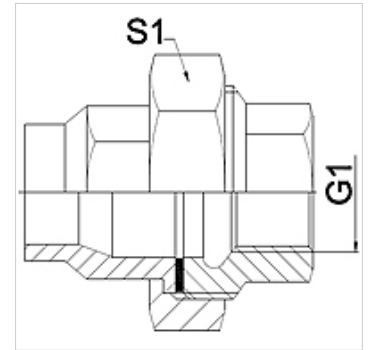

# WA VBF RG

Pieza de conexión ... VBF, bronce de cañón

**HANSA FLEX**

## Características

<b>Campo de aplicación</b>	Grifería de conexión para tubos flexibles metálicos
<b>Conexión 1</b>	Rosca interior cilíndrica en pulgadas
<b>Forma de obturación 1</b>	obturación plana
<b>Norma</b>	DIN EN 10226 / ISO 7-1
<b>Forma constructiva</b>	recto
<b>Aplicación</b>	versión soldada resistente a una temperatura de hasta 200 °C
<b>Versión</b>	unión roscada de 3 piezas
<b>Material</b>	Bronce de cañón

## Nota

Los anchos de llave indicados son valores orientativos.

## Artículo

Denominación	DN	G1	S1 (mm)
WA 013 VBF RG	13	Rp 1/2"	30,0
WA 020 VBF RG	20	Rp 3/4"	37,0
WA 025 VBF RG	25	Rp 1"	46,0