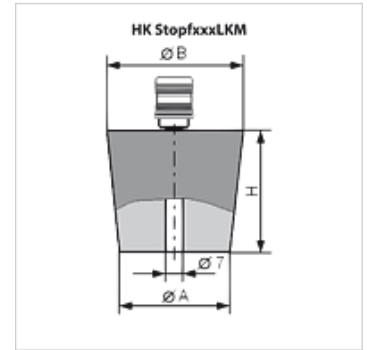

HK STOPF LKM

Tapones de goma con conexión de aire LKM

Características

Versión con acoplamiento para la conexión a la bomba de vacío

Artículo

Denominación	Ø A (mm)	Ø B (mm)	H (mm)	Peso (kg)
HK STOPF 18 24 LKM	18	24	30	0,08
HK STOPF 36 44 LKM	36	44	40	0,13
HK STOPF 47 55 LKM	47	55	40	0,17
HK STOPF 71 83 LKM	71	83	60	0,40
HK STOPF 87 100 LKM	87	100	65	0,61