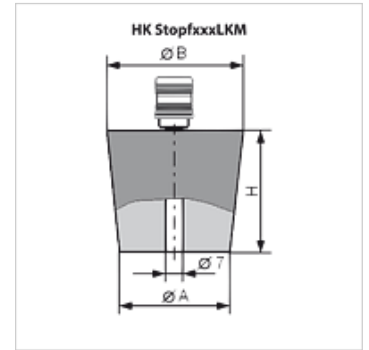

HK STOPF LKM

Tapones de goma con conexión de aire LKM

HANSA FLEX

Características

Versión con acoplamiento para la conexión a la bomba de vacío

Artículo

| Denominación | Ø A (mm) | Ø B (mm) | H (mm) | Peso (kg) |
|---------------------|-------------|-------------|-----------|--------------|
| HK STOPF 18 24 LKM | 18 | 24 | 30 | 0,08 |
| HK STOPF 36 44 LKM | 36 | 44 | 40 | 0,13 |
| HK STOPF 47 55 LKM | 47 | 55 | 40 | 0,17 |
| HK STOPF 71 83 LKM | 71 | 83 | 60 | 0,40 |
| HK STOPF 87 100 LKM | 87 | 100 | 65 | 0,61 |