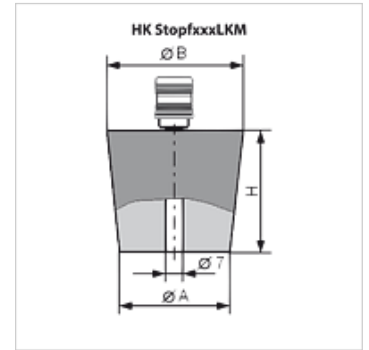

HK STOPF LKM

Tapones de goma con conexión de aire LKM

HANSA FLEX

Características

Versión con acoplamiento para la conexión a la bomba de vacío

Artículo

Denominación	Ø A (mm)	Ø B (mm)	H (mm)	Peso (kg)
HK STOPF 18 24 LKM	18	24	30	0,08
HK STOPF 36 44 LKM	36	44	40	0,13
HK STOPF 47 55 LKM	47	55	40	0,17
HK STOPF 71 83 LKM	71	83	60	0,40
HK STOPF 87 100 LKM	87	100	65	0,61

es accesorio para los siguientes productos

HK VS M Juego de bombas de vacío