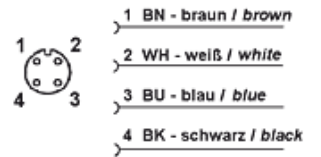

# HK DSR 4POL

Enchufe en ángulo M12 de 4 polos con cable

**HANSA FLEX**

### HK DSR 4POL Anschlussbelegung pin assignment