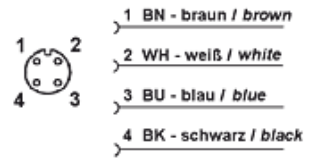

HK DSR 4POL

Enchufe en ángulo M12 de 4 polos con cable

HANSA FLEX

Características

Volumen de suministro with cable 5.0m

HK DSR 4POL Anschlussbelegung pin assignment

Artículo

Denominación	Peso (kg)
HK DSR M12 4POL 5.0 W	0,2