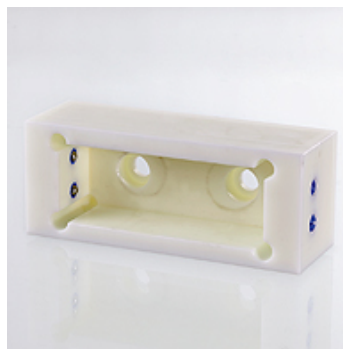

SKS ZUBS MULTI FL

Estación de aparcamiento para acoplamiento múltiple

Características

Construcción Estación de aparcamiento para mitades sueltas

Material Plástico

Artículo

Denominación

SKS ZUBS 3 MULTI FL

es accesorio para los siguientes productos

SKS IR FS MULTI FL Mitad suelta acoplamiento múltiple plano