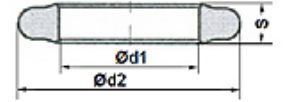

FS-Box

Caja de obturación para bridas SAE e ISO, SET

HANSA FLEX

Características

Presión de servicio	hasta 500 bares
Temperatura min.	-40 °C
Temperatura max.	120 °C
Medios	Aceites minerales
Material	Poliuretano 93 Shore A

	Ød1	Ød2	S	Menge/ Quantity
FS-08	18,40	25,40	3,53	6
FS-12	24,80	31,80	3,53	6
FS-16	32,70	39,70	3,53	6
FS-20	37,50	44,50	3,53	6
FS-24	46,80	53,80	3,53	6
FS-32	56,40	63,40	3,53	6

Artículo

Denominación	Tamaño de brida
FS-BOX	1/2" - 2"