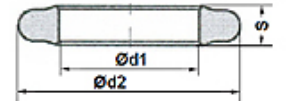

FS-Box

Caja de obturación para bridas SAE e ISO, SET

HANSA FLEX

Características

Presión de servicio	hasta 500 bares
Temperatura min.	-40 °C
Temperatura max.	120 °C
Medios	Aceites minerales
Material	Poliuretano 93 Shore A

	Ød1	Ød2	S	Menge/ Quantity
FS-08	18,40	25,40	3,53	6
FS-12	24,80	31,80	3,53	6
FS-16	32,70	39,70	3,53	6
FS-20	37,50	44,50	3,53	6
FS-24	46,80	53,80	3,53	6
FS-32	56,40	63,40	3,53	6

Artículo

Denominación	Tamaño de brida
FS-BOX	1/2" - 2"