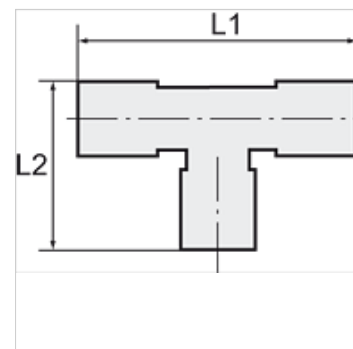

K-WASSERABSCHIEDER 22

Water trap tee for 22 mm pipe

HANSA FLEX

Características

Material Plástico

Nota

Otras especificaciones a petición.

Descripción

Prevents penetration of water into the stub

Información adicional

A detailed brochure containing installation instructions and information about pipe sizing is available for this product range

Artículo

Denominación	para Ø exterior tubo	L1 (mm)	L2 (mm)
K- 07 10 08 63	22 mm	98,0	48,0