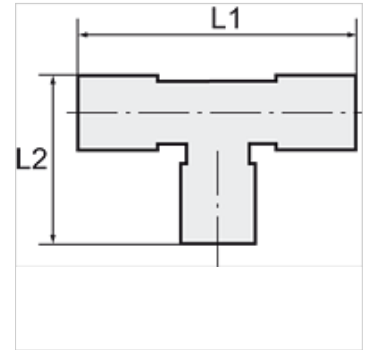

K-WASSERABSCHIEDER 22

Water trap tee for 22 mm pipe

HANSA FLEX

Características

Material Plástico

Nota

Otras especificaciones a petición.

Descripción

Prevents penetration of water into the stub

Información adicional

A detailed brochure containing installation instructions and information about pipe sizing is available for this product range

Artículo

Denominación	para Ø exterior tubo	L1 (mm)	L2 (mm)
K- 07 10 08 63	22 mm	98,0	48,0