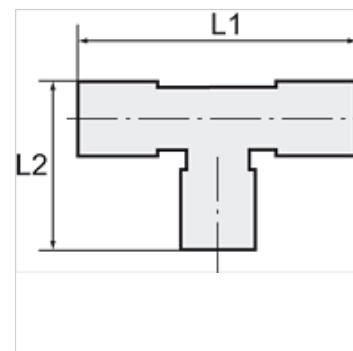

K-WASSERABSCHIEDER 22

Water trap tee for 22 mm pipe

HANSA FLEX

Características

Material Plástico

Nota

Otras especificaciones a petición.

Descripción

Prevents penetration of water into the stub

Información adicional

A detailed brochure containing installation instructions and information about pipe sizing is available for this product range

Artículo

Denominación	para Ø exterior tubo	L1 (mm)	L2 (mm)
K- 07 10 08 63	22 mm	98,0	48,0