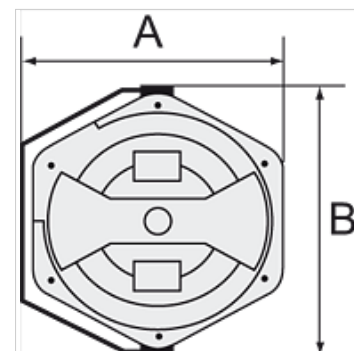

## Características

Material del tubo flexible	Braided PVC
Presión de servicio	Max. 9 bar
Temperatura de servicio	+5 °C to +60 °C
Ángulo de giro	300°

## Descripción

For easy mounting on the wall or ceiling. Closed, rugged, impact-resistant housing made of POM, supply/outlet R 1/4 male thread and lightweight, hard-wearing, braided PVC hose. Incl. 2 m feeder hose.

## Artículo

Denominación	Medida de mang.	A (mm)	B (mm)	Long. manguera (m)
K- 07 10 06 17	13 mm x 9,5 mm	394,5	436,0	14