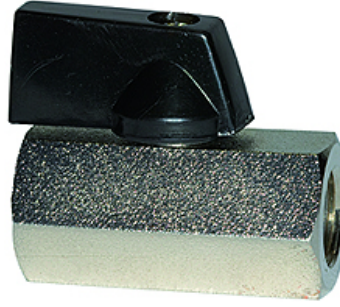

# K-BKR MINI SERIE VALVE LINE

Mini ball valves

**HANSA FLEX**

## Características

Presión de servicio	máx. 10 bar
Temper. de medios	-10 °C to +90 °C
Empuñadura gir.	Plastic
Carcasa y bola	Nickel-plated brass
Obturación esférica	PTFE
Obturación de husillo	NBR