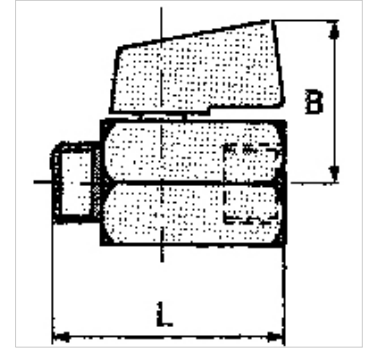

## Características

Presión de servicio	máx. 10 bar
Temper. de medios	-10 °C to +90 °C
Empuñadura gir.	Plastic
Carcasa y bola	Nickel-plated brass
Obturación esférica	PTFE
Obturación de husillo	NBR

## Artículo

Denominación	DN	Rosca	B (mm)	L (mm)	SW (mm)
K- 07 30 21 69	8	1/4 female	28,0	42,0	20
K- 07 30 21 70	8	3/8 female	28,0	42,0	20
K- 07 30 21 71	10	1/2 female	29,0	45,5	24
K- 07 30 21 72	8	1/4 female/male	28,0	40,5	20
K- 07 30 21 73	8	3/8 female/male	28,0	40,5	20
K- 07 30 21 74	10	1/2 female/male	29,0	44,5	24