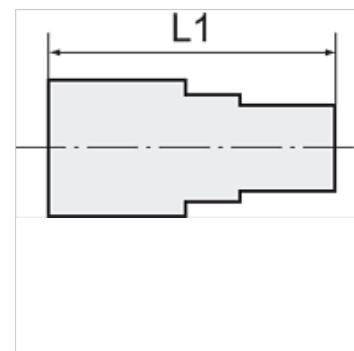

K-GAM IG 5

Female connectors, parallel female thread

HANSA FLEX

Nota

Otras especificaciones a petición.

Artículo

Denominación	Rosca	para tubo flexible	L1 (mm)	SW
K- 07 40 30 14	G 1/4	6 mm / 4 mm	25,0	17 mm
K- 07 40 30 15	G 1/4	8 mm / 6 mm	25,0	17 mm