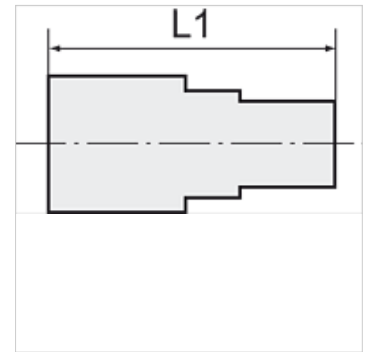

K-GAM IG 5

Female connectors, parallel female thread

HANSA FLEX

Nota

Otras especificaciones a petición.

Artículo

Denominación	Rosca	para tubo flexible	L1 (mm)	SW
K- 07 40 30 14	G 1/4	6 mm / 4 mm	25,0	17 mm
K- 07 40 30 15	G 1/4	8 mm / 6 mm	25,0	17 mm