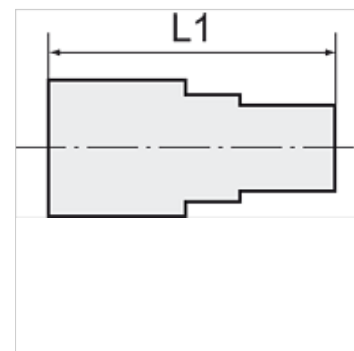

K-GAM IG 5

Female connectors, parallel female thread

HANSA FLEX

Nota

Otras especificaciones a petición.

Artículo

| Denominación | Rosca | para tubo flexible | L1 (mm) | SW |
|----------------|-------|--------------------|------------|-------|
| K- 07 40 30 14 | G 1/4 | 6 mm / 4 mm | 25,0 | 17 mm |
| K- 07 40 30 15 | G 1/4 | 8 mm / 6 mm | 25,0 | 17 mm |