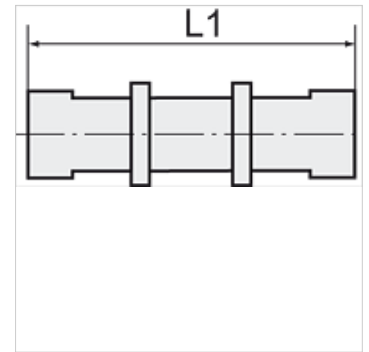

K-SV 6 2

Bulkhead connectors

HANSA FLEX

Nota

Otras especificaciones a petición.

Artículo

Denominación	Rosca	para tubo flexible	L1 (mm)	SW
K- 07 40 30 25	M 10 x 1	6 mm / 4 mm	44,0	14 mm
K- 07 40 30 26	M 12 x 1	8 mm / 6 mm	50,0	17 mm