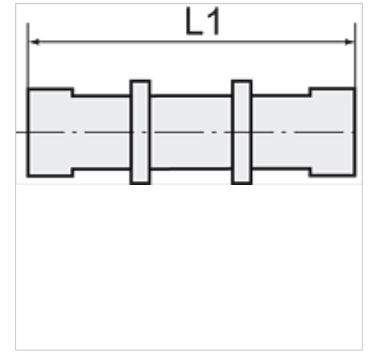

K-SV 3

Bulkhead connectors

HANSA FLEX

Nota

Otras especificaciones a petición.

Descripción

For the installation of plastic tubing.

Artículo

Denominación	Rosca	para tubo flexible	L1 (mm)	SW
K- 07 40 30 62	M 10 x 1	6 mm / 4 mm	44,0	14 mm
K- 07 40 30 63	M 12 x 1	8 mm / 6 mm	50,0	17 mm