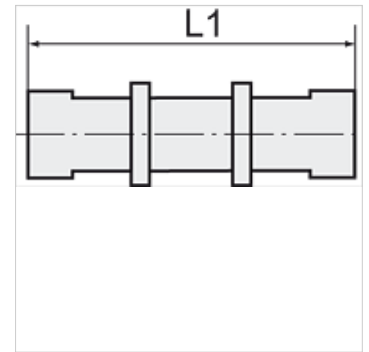

# K-SV 3

Bulkhead connectors

**HANSA FLEX**

## Descripción

For the installation of plastic tubing.

## Artículo

Denominación	Rosca	para tubo flexible	L1 (mm)	SW
K- 07 40 30 62	M 10 x 1	6 mm / 4 mm	44,0	14 mm
K- 07 40 30 63	M 12 x 1	8 mm / 6 mm	50,0	17 mm