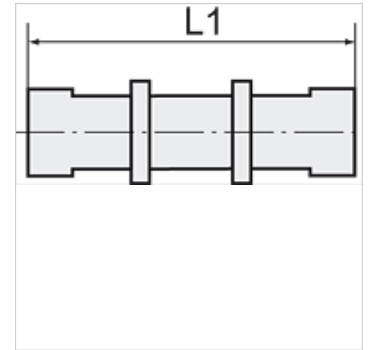

# K-SV 3

Bulkhead connectors

**HANSA FLEX**

## Descripción

For the installation of plastic tubing.

## Artículo

Denominación	Rosca	para tubo flexible	L1 (mm)	SW
K- 07 40 30 62	M 10 x 1	6 mm / 4 mm	44,0	14 mm
K- 07 40 30 63	M 12 x 1	8 mm / 6 mm	50,0	17 mm