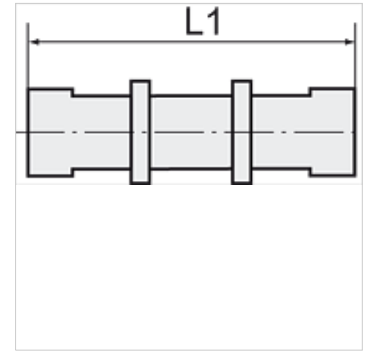

K-SV 3

Bulkhead connectors

HANSA FLEX

Nota

Otras especificaciones a petición.

Descripción

For the installation of plastic tubing.

Artículo

Denominación	Rosca	para tubo flexible	L1 (mm)	SW
K- 07 40 30 62	M 10 x 1	6 mm / 4 mm	44,0	14 mm
K- 07 40 30 63	M 12 x 1	8 mm / 6 mm	50,0	17 mm