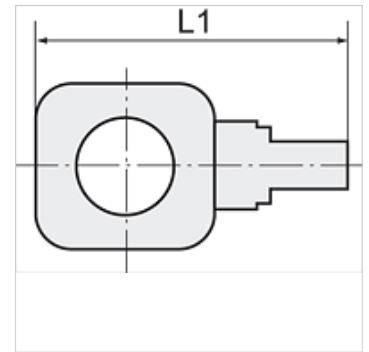

K-BR POM BLAU

Single banjos

HANSA FLEX

Características

Presión de servicio 0 - 10 bar

Rango de temperatura -10 °C to +60 °C

Nota

Otras especificaciones a petición.

Artículo

Denominación	Rosca	para tubo flexible	L1 (mm)
K- 07 40 33 34	for G 1/8	6 mm / 4 mm	31,0
K- 07 40 33 35	for G 1/8	8 mm / 6 mm	33,0
K- 07 40 33 36	for G 1/4	6 mm / 4 mm	35,0
K- 07 40 33 37	for G 1/4	8 mm / 6 mm	36,5