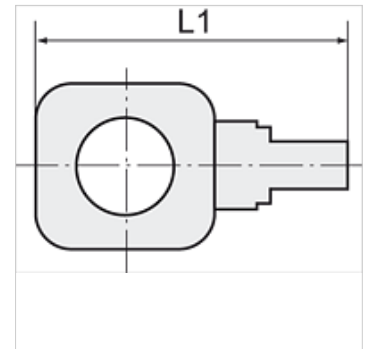

K-BR POM BLAU

Single banjos

HANSA FLEX

Características

Presión de servicio 0 - 10 bar

Rango de temperatura -10 °C to +60 °C

Nota

Otras especificaciones a petición.

Artículo

Denominación	Rosca	para tubo flexible	L1 (mm)
K- 07 40 33 34	for G 1/8	6 mm / 4 mm	31,0
K- 07 40 33 35	for G 1/8	8 mm / 6 mm	33,0
K- 07 40 33 36	for G 1/4	6 mm / 4 mm	35,0
K- 07 40 33 37	for G 1/4	8 mm / 6 mm	36,5