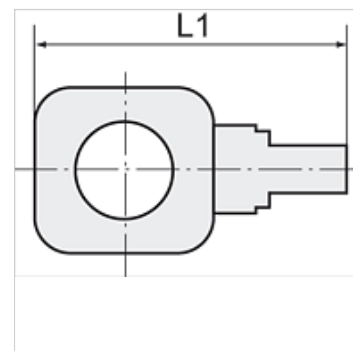

K-BR POM BLAU

Single banjos

HANSA FLEX

Características

Presión de servicio 0 - 10 bar

Rango de temperatura -10 °C to +60 °C

Nota

Otras especificaciones a petición.

Artículo

Denominación	Rosca	para tubo flexible	L1 (mm)
K- 07 40 33 34	for G 1/8	6 mm / 4 mm	31,0
K- 07 40 33 35	for G 1/8	8 mm / 6 mm	33,0
K- 07 40 33 36	for G 1/4	6 mm / 4 mm	35,0
K- 07 40 33 37	for G 1/4	8 mm / 6 mm	36,5