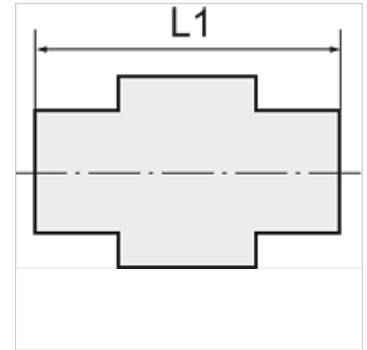

K-XVM ZYL POM BLAU

Male connectors, parallel male thread

Características

Presión de servicio 0 - 10 bar

Rango de temperatura -10 °C to +60 °C

Nota

Otras especificaciones a petición.

Artículo

Denominación	Rosca	para tubo flexible	L1 (mm)	SW
K- 07 40 33 15	G 1/8	6 mm / 4 mm	28,0	13 mm
K- 07 40 33 16	G 1/8	8 mm / 6 mm	29,5	13 mm
K- 07 40 33 17	G 1/4	6 mm / 4 mm	31,0	17 mm
K- 07 40 33 18	G 1/4	8 mm / 6 mm	32,0	17 mm
K- 07 40 33 19	G 1/4	12 mm / 9 mm	37,5	19 mm
K- 07 40 33 20	G 1/4	10 mm / 8 mm	34,0	17 mm
K- 07 40 33 21	G 3/8	8 mm / 6 mm	34,0	19 mm
K- 07 40 33 22	G 3/8	10 mm / 8 mm	35,5	19 mm
K- 07 40 33 23	G 3/8	12 mm / 9 mm	37,5	19 mm