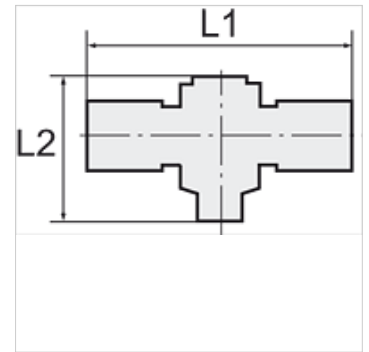

K-T-VERSCHR DREH ALU POM BLAU

Branch tees with aluminium banjo bolt, swivel type

HANSA FLEX

Características

Presión de servicio 0 - 10 bar

Rango de temperatura -10 °C to +60 °C

Nota

Otras especificaciones a petición.

Artículo

Denominación	Rosca	para tubo flexible	L1 (mm)	L2 (mm)
K- 07 40 33 38	G 1/8	6 mm / 4 mm	47,0	27,0
K- 07 40 33 39	G 1/8	8 mm / 6 mm	49,0	27,0
K- 07 40 33 40	G 1/4	6 mm / 4 mm	51,0	29,0
K- 07 40 33 41	G 1/4	8 mm / 6 mm	53,0	29,0