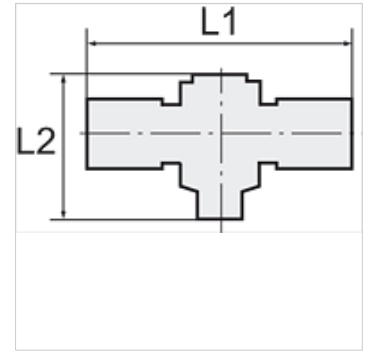

K-T-VERSCHR DREH ALU POM BLAU

Branch tees with aluminium banjo bolt, swivel type

HANSA FLEX

Características

Presión de servicio 0 - 10 bar

Rango de temperatura -10 °C to +60 °C

Nota

Otras especificaciones a petición.

Artículo

Denominación	Rosca	para tubo flexible	L1 (mm)	L2 (mm)
K- 07 40 33 38	G 1/8	6 mm / 4 mm	47,0	27,0
K- 07 40 33 39	G 1/8	8 mm / 6 mm	49,0	27,0
K- 07 40 33 40	G 1/4	6 mm / 4 mm	51,0	29,0
K- 07 40 33 41	G 1/4	8 mm / 6 mm	53,0	29,0